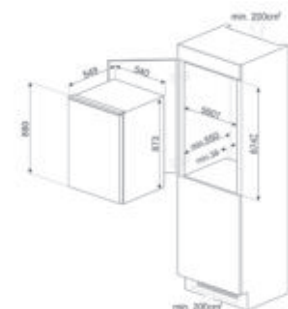

S4C092F

ENKELDEURS KOELKAST, VRIESVAK,
OMKEERBARE DEUR, SCHARNIEREN RECHTS

AFMETINGEN

Inbouwnis: 88
Netto inhoud koelgedeeltes: 110 l
Netto inhoud vriesgedeelte: 14 l

INSTALLATIE

Railgeleiding
Inbouw

KOELKASTGEDEELTE

Display: LED
Statisch
Ontdooien: Automatisch ontdooien
Type binnenverlichting koelkast: LED
3 verstelbare glazen leggers
Aantal flessenhouders: 1
Aantal binnendeurcompartimenten met
transparante deksel: 1
2 verstelbare binnendeurcompartimenten
Aantal groente-/fruitlades: 1

DIEPVRIESGEDEELTE

Ontdooien: Manueel
Ijsblokeshouder
Invriescapaciteit: 2.6 Kg/24h
Conserveringsduur zonder stroom: 8.5 h

TECHNISCHE INFORMATIE

Aantal compressoren: 1
Klimaatklasse: SN, N, ST
Nominale aansluitwaarde: 100 W
Geluidsniveau: 37 dB(A) re 1 pW
Jaarlijks energieverbruik: 178 kWh/jaar

OPVOLGER

S4C092E

S4L090F

ENKELDEURS KOELKAST, OMKEERBARE DEUR,
SCHARNIEREN RECHTS

AFMETINGEN

Inbouwnis: 88
Netto inhoud koelgedeeltes: 142 l

INSTALLATIE

Railgeleiding
Inbouw

KOELKASTGEDEELTE

Statisch
Ontdooien: Automatisch ontdooien
Type binnenverlichting koelkast: LED
3 verstelbare glazen leggers
Aantal flessenhouders: 1
Aantal binnendeurcompartimenten met
transparante deksel: 1
2 verstelbare binnendeurcompartimenten
Aantal groente-/fruitlades: 1

TECHNISCHE INFORMATIE

Aantal compressoren: 1
Klimaatklasse: SN, N, ST, T
Nominale aansluitwaarde: 100 W
Geluidsniveau: 38 dB(A) re 1 pW
Jaarlijks energieverbruik: 117 kWh/jaar

OPVOLGER

S4L090E

S4L090F/E