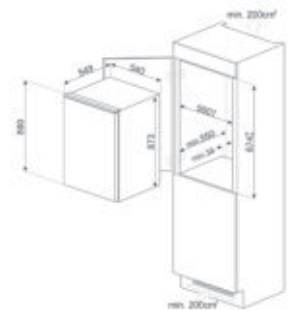

OPVOLGER

S4L090E

S4C092F/E