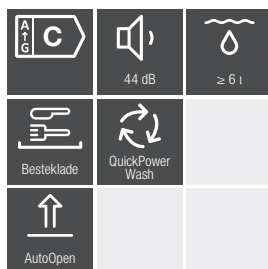

Integreerbare vaatwassers, 45 cm

Standaardtype (60 x 81 cm)	G 5740 SCi
Basiskenmerken	
Energie-efficiëntieklasse / droogklasse	C / A
Waterverbruik in Automatic 40°C - 65°C-programma vanaf (l)	6,0
Waterverbruik (l) van het ECO-programma per spoelgang	7,9
Stroomverbruik (kWh) van het ECO-programma per 100 spoelgangen	55
Geluidsniveau (dB)	44
Korfuitrusting	ExtraComfort 45 cm
Bestekorf / besteklade / 3D MultiFlex-besteklade	Besteklade
Aantal couverts	9
Min. / max. gewicht deurfront in kg	2 - 8
Miele-kenmerken	
Automatische dosering met PowerDisk	-
AutoStart-functie / Knock2open / BrilliantLight	-/-/-
AutoOpen-droging / SensorDry	✓/✓
Brilliant GlassCare	-
Miele@home / MobileControl / ShopConn@ct	-/-/-
SuperVision-weergave	-
Deurslithulp	ComfortClose
Halve belading / warmwateraansluiting	✓/✓
Display	
Display	Display met 1 tekstregel
Resttijdweergave binnenkant / voorprogrammering 24 uur	✓/✓
Functiecontrole	Display
Indicator programma-einde	-
EcoFeedback / EcoPower-technologie	✓/✓
Programma's	
ECO / Automatic 40°C - 65°C / Intensief 75°C	✓/✓/✓
QuickPowerWash / PowerWash 60 °C / Speciaal 45 °C	✓/✓/✓
Hygiëne / SolarSpaar / Machinereiniging	-/-/✓
Extra stil / Speciale programma's (bv. pasta/paëlla)	42 dB(A)/-
Extra programma opties	
Express / IntenseZone / AutoDos	✓/✓/-
Extra schoon / Extra droog / Kort	✓/✓/-
Veiligheid	
Waterproof-systeem / controlelampje zeef	✓/✓
Kinderveilig slot / bedieningsvergrendeling	✓/-
Meegeleverde toebehoren	
FlexCare-glazensteun / FlexCare-kopjesruimte	1 / 1
Lengte watertoevoer- / waterafvoerslang / aansluitkabel in m	1,50 / 1,50 / 1,70
Technische gegevens	
Aansluitwaarde in kW / spanning in V / vermogen in A	2,0 kW / 230 V / 10 A
Indicatieve marktprijs	
Roestvrij staal CleanSteel (CS)	€ 1.429
Obsidiaanzwart (OBsw)	-
Briljantwit (BW)	€ 1.379