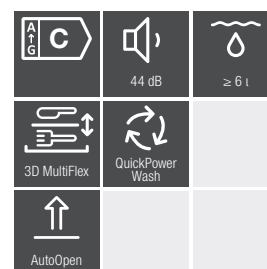

Integreerbare vaatwassers, 60 cm

Standaardtype (60 x 81 cm)	G 5110 i	G 5110 SCi	G 5310 SCi
XXL-hoogte (60 x 85 cm)			G 5315 SCi XXL
Basiskenmerken			
Energie-efficiëntieklasse / droogklasse	D / A	D / A	C / A
Waterverbruik in Automatic 40°C - 65°C-programma vanaf (l)	6,0	6,0	6,0
Waterverbruik (l) van het ECO-programma per spoelgang	8,5	8,5	8,4
Stroomverbruik (kWh) van het ECO-programma per 100 spoelgangen	83	84	73
Geluidsniveau (dB)	45	45	44
Korfuitrusting	Comfort	Comfort	Comfort
Bestekkorf / besteklade / 3D MultiFlex-besteklade	Bestekkorf	Besteklade	3D MultiFlex-besteklade
Aantal couverts	13	14	14
Min. / max. gewicht deurfront in kg	2 - 8	2 - 8	2 - 8 / XXL: 3 - 11
Miele-kenmerken			
Automatische dosering met PowerDisk	-	-	-
AutoStart-functie / Knock2open / BrilliantLight	-/-/-	-/-/-	-/-/-
AutoOpen-droging / SensorDry	-/-	-/-	✓/✓
Brilliant GlassCare	-/-	-/-	-/-
Miele@home met resttijdweergave in de app / MobileControl / ShopConn@ct	-/-/-	-/-/-	-/-/-
SuperVision-weergave	-	-	-
Deurslithulp	ComfortClose	ComfortClose	ComfortClose
Halve belading / warmwateraansluiting	✓/✓	✓/✓	✓/✓
Display			
Display	7-segmentsdisplay, 3 cijfers	7-segmentsdisplay, 3 cijfers	7-segmentsdisplay, 3 cijfers
Resttijdweergave binnenkant / voorprogramming 24 uur	✓/✓	✓/✓	✓/✓
Indicator programma-einde	-	-	-
EcoFeedback / EcoPower-technologie	-/-	-/-	-/-
Programma's			
ECO / Automatic 40°C - 65°C / Intensief 75°C	✓/✓/✓	✓/✓/✓	✓/✓/✓
QuickPowerWash / PowerWash 60 °C / Speciaal 45 °C	✓/-/✓	✓/-/✓	✓/-/✓
Extra programma opties			
Express / IntenseZone / AutoDos	-/-/-	-/-/-	-/-/-
Extra schoon / Extra droog / Kort	✓/✓/✓	✓/✓/✓	✓/✓/✓
Veiligheid			
Waterproof-systeem / controlelampje zeef	✓/-	✓/-	✓/-
Kinderveilig slot / bedieningsvergrendeling	✓/-	✓/-	✓/-
Meegeleverde toebehoren			
FlexCare-glazensteun / FlexCare-kopjesruimte	- / 2	- / 1	- / 1 XXL: - / 1
Lengte watertoevoer- / waterafvoerslang / aansluitkabel in m	1,50 / 1,50 / 1,70	1,50 / 1,50 / 1,70	1,50 / 1,50 / 1,70
Technische gegevens			
Aansluitwaarde in kW / spanning in V / vermogen in A	2,0 kW / 230 V / 10 A	2,0 kW / 230 V / 10 A	2,0 kW / 230 V / 10 A
Indicatieve marktprijs			
Roestvrij staal CleanSteel (CS)	€ 1.099	€ 1.149	€ 1.339 / XXL: € 1.439
Obsidiaanzwart (OBSW)	-	-	€ 1.239 / -
Briljantwit (BW)	€ 999	€ 1.049	€ 1.239 / XXL: € 1.339