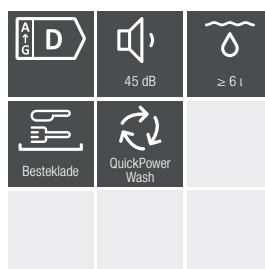

Integreerbare vaatwassers, 60 cm

Standaardtype (60 x 81 cm)	G 5110 i	G 5110 SCi	G 5310 SCi
XXL-hoogte (60 x 85 cm)			G 5315 SCi XXL
Basiskenmerken			
Energie-efficiëntieklasse / droogklasse	D / A	D / A	C / A
Waterverbruik in Automatic 40°C - 65°C-programma vanaf (l)	6,0	6,0	6,0
Waterverbruik (l) van het ECO-programma per spoelgang	8,5	8,5	8,4
Stroomverbruik (kWh) van het ECO-programma per 100 spoelgangen	83	84	73
Geluidsniveau (dB)	45	45	44
Korfuitrusting	Comfort	Comfort	Comfort
Bestekkorf / besteklade / 3D MultiFlex-besteklade	Bestekkorf	Besteklade	3D MultiFlex-besteklade
Aantal couverts	13	14	14
Min. / max. gewicht deurfront in kg	2 - 8	2 - 8	2 - 8 / XXL: 3 - 11
Miele-kenmerken			
Automatische dosering met PowerDisk	-	-	-
AutoStart-functie / Knock2open / BrilliantLight	-/-/-	-/-/-	-/-/-
AutoOpen-droging / SensorDry	-/-	-/-	✓/✓
Brilliant GlassCare	-/-	-/-	-/-
Miele@home met resttijdweergave in de app / MobileControl / ShopConn@ct	-/-/-	-/-/-	-/-/-
SuperVision-weergave	-	-	-
Deurslithulp	ComfortClose	ComfortClose	ComfortClose
Halve belading / warmwateraansluiting	✓/✓	✓/✓	✓/✓
Display			
Display	7-segmentsdisplay, 3 cijfers	7-segmentsdisplay, 3 cijfers	7-segmentsdisplay, 3 cijfers
Resttijdweergave binnenkant / voorprogramming 24 uur	✓/✓	✓/✓	✓/✓
Indicator programma-einde	-	-	-
EcoFeedback / EcoPower-technologie	-/-	-/-	-/-
Programma's			
ECO / Automatic 40°C - 65°C / Intensief 75°C	✓/✓/✓	✓/✓/✓	✓/✓/✓
QuickPowerWash / PowerWash 60 °C / Speciaal 45 °C	✓/-/✓	✓/-/✓	✓/-/✓
Extra programma opties			
Express / IntenseZone / AutoDos	-/-/-	-/-/-	-/-/-
Extra schoon / Extra droog / Kort	✓/✓/✓	✓/✓/✓	✓/✓/✓
Veiligheid			
Waterproof-systeem / controlelampje zeef	✓/-	✓/-	✓/-
Kinderveilig slot / bedieningsvergrendeling	✓/-	✓/-	✓/-
Meegeleverde toebehoren			
FlexCare-glazensteun / FlexCare-kopjesruimte	- / 2	- / 1	- / 1 XXL: - / 1
Lengte watertoevoer- / waterafvoerslang / aansluitkabel in m	1,50 / 1,50 / 1,70	1,50 / 1,50 / 1,70	1,50 / 1,50 / 1,70
Technische gegevens			
Aansluitwaarde in kW / spanning in V / vermogen in A	2,0 kW / 230 V / 10 A	2,0 kW / 230 V / 10 A	2,0 kW / 230 V / 10 A
Indicatieve marktprijs			
Roestvrij staal CleanSteel (CS)	€ 1.099	€ 1.149	€ 1.339 / XXL: € 1.439
Obsidiaanzwart (OBSW)	-	-	€ 1.239 / -
Briljantwit (BW)	€ 999	€ 1.049	€ 1.239 / XXL: € 1.339