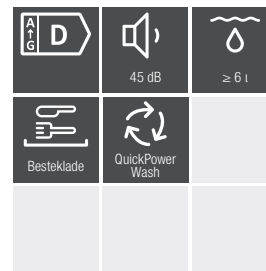

# Volledig integreerbare vaatwassers, 60 cm

Standaardtype (60 x 81 cm)	G 5150 Vi	G 5150 SCVi	G 5350 Vi
XXL-hoogte (60 x 85 cm)		G 5155 SCVi XXL	
<b>Basiskenmerken</b>			
Energie-efficiëntieklasse / droogklasse	D / A	D / A	C / A
Waterverbruik in Automatic 40°C - 65°C-programma vanaf (l)	6,0	6,0	6,0
Waterverbruik (l) van het ECO-programma per spoelgang	8,5	8,5	8,5
Stroomverbruik (kWh) van het ECO-programma per 100 spoelgangen	83	84	73
Geluidsniveau (dB)	45	45	44
Korfuitrusting	Comfort	Comfort	Comfort
Bestekkorf / besteklade / 3D MultiFlex-besteklade	Bestekkorf	Besteklade	Bestekkorf
Aantal couverts	13	14	13
Min. / max. gewicht deurfront in kg	4 - 11	4 - 11 / XXL: 4 - 11	4 - 11
<b>Miele-kenmerken</b>			
Automatische dosering met PowerDisk	-	-	-
AutoStart-functie / Knock2open / BrilliantLight	-/-/-	-/-/-	-/-/-
AutoOpen-droging / SensorDry	-/-	-/-	✓/✓
Brilliant GlassCare	-	-	-
Miele@home met resttijdweergave in de app / MobileControl / ShopConn@ct	-/-/-	-/-/-	-/-/-
SuperVision-weergave	-	-	-
Deurslithulp	ComfortClose	ComfortClose	ComfortClose
Halve belading / warmwateraansluiting	✓/✓	✓/✓	✓/✓
<b>Display</b>			
Display	7-segmentsdisplay, 3 cijfers	7-segmentsdisplay, 3 cijfers	7-segmentsdisplay, 3 cijfers
Resttijdweergave binnenkant / voorprogrammering 24 uur	✓/✓	✓/✓	✓/✓
Functiecontrole	Akoestisch	Akoestisch	Akoestisch
Indicator programma-einde	-	-	-
EcoFeedback / EcoPower-technologie	-/✓	-/✓	-/✓
<b>Programma's</b>			
ECO / Automatic 40°C - 65°C / Intensief 75°C	✓/✓/✓	✓/✓/✓	✓/✓/✓
QuickPowerWash / PowerWash 60 °C / Speciaal 45 °C	✓/-/✓	✓/-/✓	✓/-/✓
Machinereiniging / Extra stil	-/-	-/-	-/-
<b>Extra programma opties</b>			
Express / IntenseZone / AutoDos	✓/-/-	✓/-/-	✓/-/-
Extra schoon / Extra droog / Kort	✓/✓/✓	✓/✓/✓	✓/✓/✓
<b>Veiligheid</b>			
Waterproof-systeem / controlelampje zeef	✓/-	✓/-	✓/-
<b>Meegeleverde toebehoren</b>			
FlexCare-glazensteun / FlexCare-kopjesruimte	- / 2	- / 1 XXL: - / 1	- / 2
Lengte watertoevoer- / waterafvoerslang / aansluitkabel in m	1,50 / 1,50 / 1,70	1,50 / 1,50 / 1,70	1,50 / 1,50 / 1,70
<b>Technische gegevens</b>			
Aansluitwaarde in kW / spanning in V / vermogen in A	2,0 kW / 230 V / 10 A	2,0 kW / 230 V / 10 A	2,0 kW / 230 V / 10 A
<b>Indicatieve marktprijs</b>			
Roestvrij staal CleanSteel (CS)	€ 1.099	€ 1.149	€ 1.369
XXL Roestvrij staal CleanSteel (CS)	-	€ 1.249	-
<b>Excellence-model met geüpgradede korfuitrusting</b>	<b>ExtraComfort</b>	<b>ExtraComfort</b>	<b>ExtraComfort</b>
Roestvrij staal CleanSteel (CS)	-	G 5163 SCVi: € 1.199	-
XXL Roestvrij staal CleanSteel (CS)	-	G 5168 SCVi XXL: € 1.299	-