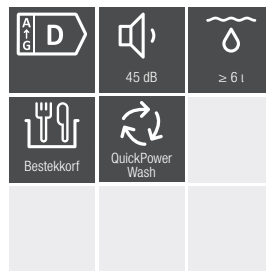

# Volledig integreerbare vaatwassers, 60 cm

Standaardtype (60 x 81 cm)	G 5150 Vi	G 5150 SCVi	G 5350 Vi
XXL-hoogte (60 x 85 cm)		G 5155 SCVi XXL	
<b>Basiskenmerken</b>			
Energie-efficiëntieklasse / droogklasse	D / A	D / A	C / A
Waterverbruik in Automatic 40°C - 65°C-programma vanaf (l)	6,0	6,0	6,0
Waterverbruik (l) van het ECO-programma per spoelgang	8,5	8,5	8,5
Stroomverbruik (kWh) van het ECO-programma per 100 spoelgangen	83	84	73
Geluidsniveau (dB)	45	45	44
Korfuitrusting	Comfort	Comfort	Comfort
Bestekkorf / besteklade / 3D MultiFlex-besteklade	Bestekkorf	Besteklade	Bestekkorf
Aantal couverts	13	14	13
Min. / max. gewicht deurfront in kg	4 - 11	4 - 11 / XXL: 4 - 11	4 - 11
<b>Miele-kenmerken</b>			
Automatische dosering met PowerDisk	-	-	-
AutoStart-functie / Knock2open / BrilliantLight	-/-/-	-/-/-	-/-/-
AutoOpen-droging / SensorDry	-/-	-/-	✓/✓
Brilliant GlassCare	-	-	-
Miele@home met resttijdweergave in de app / MobileControl / ShopConn@ct	-/-/-	-/-/-	-/-/-
SuperVision-weergave	-	-	-
Deurslithulp	ComfortClose	ComfortClose	ComfortClose
Halve belading / warmwateraansluiting	✓/✓	✓/✓	✓/✓
<b>Display</b>			
Display	7-segmentsdisplay, 3 cijfers	7-segmentsdisplay, 3 cijfers	7-segmentsdisplay, 3 cijfers
Resttijdweergave binnenkant / voorprogrammering 24 uur	✓/✓	✓/✓	✓/✓
Functiecontrole	Akoestisch	Akoestisch	Akoestisch
Indicator programma-einde	-	-	-
EcoFeedback / EcoPower-technologie	-/✓	-/✓	-/✓
<b>Programma's</b>			
ECO / Automatic 40°C - 65°C / Intensief 75°C	✓/✓/✓	✓/✓/✓	✓/✓/✓
QuickPowerWash / PowerWash 60 °C / Speciaal 45 °C	✓/-/✓	✓/-/✓	✓/-/✓
Machinereiniging / Extra stil	-/-	-/-	-/-
<b>Extra programma opties</b>			
Express / IntenseZone / AutoDos	✓/-/-	✓/-/-	✓/-/-
Extra schoon / Extra droog / Kort	✓/✓/✓	✓/✓/✓	✓/✓/✓
<b>Veiligheid</b>			
Waterproof-systeem / controlelampje zeef	✓/-	✓/-	✓/-
<b>Meegeleverde toebehoren</b>			
FlexCare-glazensteun / FlexCare-kopjesruimte	- / 2	- / 1 XXL: - / 1	- / 2
Lengte watertoevoer- / waterafvoerslang / aansluitkabel in m	1,50 / 1,50 / 1,70	1,50 / 1,50 / 1,70	1,50 / 1,50 / 1,70
<b>Technische gegevens</b>			
Aansluitwaarde in kW / spanning in V / vermogen in A	2,0 kW / 230 V / 10 A	2,0 kW / 230 V / 10 A	2,0 kW / 230 V / 10 A
<b>Indicatieve marktprijs</b>			
Roestvrij staal CleanSteel (CS)	€ 1.099	€ 1.149	€ 1.369
XXL Roestvrij staal CleanSteel (CS)	-	€ 1.249	-
<b>Excellence-model met geüpgradede korfuitrusting</b>	<b>ExtraComfort</b>	<b>ExtraComfort</b>	<b>ExtraComfort</b>
Roestvrij staal CleanSteel (CS)	-	G 5163 SCVi: € 1.199	-
XXL Roestvrij staal CleanSteel (CS)	-	G 5168 SCVi XXL: € 1.299	-