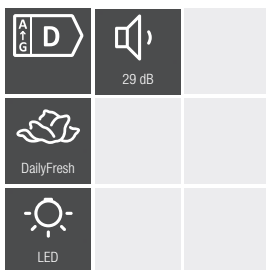

# Inbouwkoelkasten (nishoogte 88/102 cm)

	K 7126 E	K 7127 D	K 7216 E
<b>Basiskenmerken</b>			
Nismaten in mm (b x h x d)	560 – 568 x 874 – 881 x 550	560 – 568 x 874 – 881 x 550	560 – 568 x 1024 - 1040 x 550
Scharnier / geschikt voor Side-by-Side	Vast / –	Vast / –	Vast / –
Draairichting deur / verwisselbaar	Rechts / ✓	Rechts / ✓	Rechts / ✓
Totale netto-inhoud in l	119	136	147
Inhoud koelzone / waarvan PerfectFresh zone / 4* diepvrieszone in l	104 / – / 15	136 / – / –	132 / – / 15
Soort verlichting	Led	Led	Led
Aantal temperatuurzones	2	1	2
Energie-efficiëntieklasse (A-G)	E	D	E
Energieverbruik per jaar / per 24 uur in kWh	144 / 0,394	74 / 0,203	145 / 0,396
<b>Miele-kenmerken</b>			
ComfortClean / DynaCool	– / –	– / –	– / –
SelfClose / SoftClose	– / –	– / ✓	– / –
Miele@home / WiFiConn@ct	– / –	– / –	– / –
Vershoudsysteem	Groentelade	DailyFresh	Groentelade
DuplexCool / NoFrost / VarioRoom	– / – / –	– / – / –	– / – / –
SuperKoelen / SuperFrost	✓ / –	✓ / –	✓ / –
<b>Display</b>			
Besturing	EasyControl	EasyControl	EasyControl
Sabbatmodus	–	–	–
<b>Uitrusting</b>			
Aantal draagplateaus / waarvan verlicht	2 / –	3 / –	3 / –
Verchroomd flessenrek	–	–	–
Aantal uitneembare groentelades / waarvan op wieltjes	1 / –	1 / –	1 / –
Aantal PerfectFresh-lades	–	–	–
Flessenrek binnenkant deur	1	1	1
Rek binnenkant deur voor blikjes	1	1	2
<b>Veiligheid</b>			
Vergrendelingsfunctie	–	–	–
Akoestisch deuralarm / akoestisch temperatuuralarm	✓ / –	✓ / –	✓ / –
Optisch deuralarm / optisch temperatuuralarm	– / –	– / –	– / –
<b>Technische gegevens</b>			
Geluidsniveau in dB(A) re1 pW	35	29	35
Max. gewicht deur koelkast in kg	19	19	16
Klimaatklasse	SN-ST	SN-ST	SN-ST
Bewaartijd bij storing in uren / invriesvermogen in kg/24 uur	10 / 3	– / –	10 / 3
Spanning in V / zekering in A / energieverbruik in mA	220-240 / 10 / 700	220-240 / 10 / 700	220-240 / 10 / 700
<b>Meegeleverde accessoires</b>			
Botervloot / eierrek / ijsblokeshouder	– / 12 / 1	– / 12 / –	– / – / 1
<b>Indicatieve marktprijs</b>	<b>€ 879</b>	<b>€ 979</b>	<b>949</b>