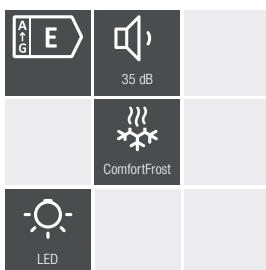

# Inbouwkoelkasten (nishoogte 88/102 cm)

	K 7126 E	K 7127 D	K 7216 E
<b>Basiskenmerken</b>			
Nismaten in mm (b x h x d)	560 – 568 x 874 – 881 x 550	560 – 568 x 874 – 881 x 550	560 – 568 x 1024 - 1040 x 550
Scharnier / geschikt voor Side-by-Side	Vast / –	Vast / –	Vast / –
Draairichting deur / verwisselbaar	Rechts / ✓	Rechts / ✓	Rechts / ✓
Totale netto-inhoud in l	119	136	147
Inhoud koelzone / waarvan PerfectFresh zone / 4* diepvrieszone in l	104 / – / 15	136 / – / –	132 / – / 15
Soort verlichting	Led	Led	Led
Aantal temperatuurzones	2	1	2
Energie-efficiëntieklasse (A-G)	E	D	E
Energieverbruik per jaar / per 24 uur in kWh	144 / 0,394	74 / 0,203	145 / 0,396
<b>Miele-kenmerken</b>			
ComfortClean / DynaCool	– / –	– / –	– / –
SelfClose / SoftClose	– / –	– / ✓	– / –
Miele@home / WiFiConn@ct	– / –	– / –	– / –
Vershoudsysteem	Groentelade	DailyFresh	Groentelade
DuplexCool / NoFrost / VarioRoom	– / – / –	– / – / –	– / – / –
SuperKoelen / SuperFrost	✓ / –	✓ / –	✓ / –
<b>Display</b>			
Besturing	EasyControl	EasyControl	EasyControl
Sabbatmodus	–	–	–
<b>Uitrusting</b>			
Aantal draagplateaus / waarvan verlicht	2 / –	3 / –	3 / –
Verchroomd flessenrek	–	–	–
Aantal uitneembare groentelades / waarvan op wieltjes	1 / –	1 / –	1 / –
Aantal PerfectFresh-lades	–	–	–
Flessenrek binnenkant deur	1	1	1
Rek binnenkant deur voor blikjes	1	1	2
<b>Veiligheid</b>			
Vergrendelingsfunctie	–	–	–
Akoestisch deuralarm / akoestisch temperatuuralarm	✓ / –	✓ / –	✓ / –
Optisch deuralarm / optisch temperatuuralarm	– / –	– / –	– / –
<b>Technische gegevens</b>			
Geluidsniveau in dB(A) re1 pW	35	29	35
Max. gewicht deur koelkast in kg	19	19	16
Klimaatklasse	SN-ST	SN-ST	SN-ST
Bewaartijd bij storing in uren / invriesvermogen in kg/24 uur	10 / 3	– / –	10 / 3
Spanning in V / zekering in A / energieverbruik in mA	220-240 / 10 / 700	220-240 / 10 / 700	220-240 / 10 / 700
<b>Meegeleverde accessoires</b>			
Botervloot / eierrek / ijsblokeshouder	– / 12 / 1	– / 12 / –	– / – / 1
<b>Indicatieve marktprijs</b>	<b>€ 879</b>	<b>€ 979</b>	<b>949</b>