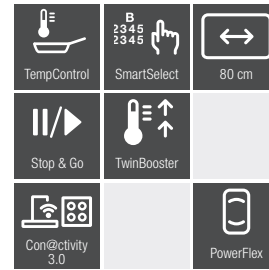

Inductiekookplaten

TempControl

Lees grondig de gebruiksaanwijzing m.b.t. noodzakelijke verluchttingsvoorschriften.

	KM 7679 FR	KM 7679 FL	KM 7879 FL
Basiskenmerken			
Bediening	SmartSelect	SmartSelect	SmartSelect
Kleur bediening	Geel	Geel	Wit
Roestvrijstalen rand rondom	-	-	-
Glasbord (vlakbouw of opbouw)	Opbouw	Vlakbouw & opbouw	Vlakbouw & opbouw
Kleur glas	Zwart	Zwart	Zwart
Buitenafmeting in mm (b x h x d)	806 x 52 x 526	806 x 51 x 520	800 x 51 x 520
Inbouwafmeting in mm (b x d)	750 x 490	780 x 490	780 x 490
Maximale inbouwhoogte	45	45	51
Aantal kookzones	4	4	4
Maximum aantal kookpotten (zonder booster)	4	4	4
Combineerbaar met SmartLine combisets	-	-	-
Miele-kenmerken			
PowerFlex-kookgebied (= 2 kookzones)	1 (rechts)	1 (rechts)	1 (rechts)
Vario-kookzone	Links achter	Links achter	Links achter
TempControl-kookzone	Links voor	Links voor	Links voor
Stop & Go functie / kookwekker	✓/✓	✓/✓	✓/✓
Recall-functie / positioneerhulp	✓/-	✓/-	✓/-
Con@ctivity 3.0	✓	✓	✓
Uitschakelautomaat voor alle zones	✓	✓	✓
Aankookautomaat / warmhoudfunctie	✓/✓	✓/✓	✓/✓
Permanente / intelligente panherkenning	✓/-	✓/-	✓/-
Miele@home / WiFiConn@ct	✓/✓	✓/✓	✓/✓
Veegbescherming	✓	✓	✓
Kookzone links voor			
Afmeting in mm	ø160 - 220	ø160 - 220	ø160 - 220
Max. vermogen / Booster / TwinBooster in W	2.300 / 3.000 / 3.650	2.300 / 3.000 / 3.650	2.300 / 3.000 / 3.650
Kookzone links achter			
Afmeting in mm	ø100 - 160	ø100 - 160	ø100 - 160
Max. vermogen / Booster / TwinBooster in W	1.400 / 1.750 / 2.200	1.400 / 1.750 / 2.200	1.400 / 1.750 / 2.200
Kookzone midden			
Afmeting in mm	-	-	-
Max. vermogen / Booster / TwinBooster in W	-	-	-
Kookzone rechts			
Afmeting in mm	230 x 390	230 x 390	230 x 390
Max. vermogen / Booster / TwinBooster in W	3.400 / 4.800 / 7.300	3.400 / 4.800 / 7.300	3.400 / 4.800 / 7.300
Technische gegevens			
Aansluitwaarde in kW	7,3 kW	7,3 kW	7,3 kW
Spanning in V	230 V	230 V	230 V
Zekering in A	50 - 60 A	50 - 60 A	50 - 60 A
Meegeleverde accessoires			
Aansluitkabel	✓	✓	✓
Indicatieve marktprijs	€ 2.719	€ 2.719	€ 3.099