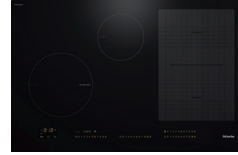

Inductiekookplaten

TempControl

Lees grondig de gebruiksaanwijzing m.b.t. noodzakelijke verluchttingsvoorschriften.

	KM 7679 FR	KM 7679 FL	KM 7879 FL
Basiskenmerken			
Bediening	SmartSelect	SmartSelect	SmartSelect
Kleur bediening	Geel	Geel	Wit
Roestvrijstalen rand rondom	-	-	-
Glasbord (vlakbouw of opbouw)	Opbouw	Vlakbouw & opbouw	Vlakbouw & opbouw
Kleur glas	Zwart	Zwart	Zwart
Buitenafmeting in mm (b x h x d)	806 x 52 x 526	806 x 51 x 520	800 x 51 x 520
Inbouwafmeting in mm (b x d)	750 x 490	780 x 490	780 x 490
Maximale inbouwhoogte	45	45	51
Aantal kookzones	4	4	4
Maximum aantal kookpotten (zonder booster)	4	4	4
Combineerbaar met SmartLine combisets	-	-	-
Miele-kenmerken			
PowerFlex-kookgebied (= 2 kookzones)	1 (rechts)	1 (rechts)	1 (rechts)
Vario-kookzone	Links achter	Links achter	Links achter
TempControl-kookzone	Links voor	Links voor	Links voor
Stop & Go functie / kookwekker	✓/✓	✓/✓	✓/✓
Recall-functie / positioneerhulp	✓/-	✓/-	✓/-
Con@ctivity 3.0	✓	✓	✓
Uitschakelautomaat voor alle zones	✓	✓	✓
Aankookautomaat / warmhoudfunctie	✓/✓	✓/✓	✓/✓
Permanente / intelligente panherkenning	✓/-	✓/-	✓/-
Miele@home / WiFiConn@ct	✓/✓	✓/✓	✓/✓
Veegbescherming	✓	✓	✓
Kookzone links voor			
Afmeting in mm	ø160 - 220	ø160 - 220	ø160 - 220
Max. vermogen / Booster / TwinBooster in W	2.300 / 3.000 / 3.650	2.300 / 3.000 / 3.650	2.300 / 3.000 / 3.650
Kookzone links achter			
Afmeting in mm	ø100 - 160	ø100 - 160	ø100 - 160
Max. vermogen / Booster / TwinBooster in W	1.400 / 1.750 / 2.200	1.400 / 1.750 / 2.200	1.400 / 1.750 / 2.200
Kookzone midden			
Afmeting in mm	-	-	-
Max. vermogen / Booster / TwinBooster in W	-	-	-
Kookzone rechts			
Afmeting in mm	230 x 390	230 x 390	230 x 390
Max. vermogen / Booster / TwinBooster in W	3.400 / 4.800 / 7.300	3.400 / 4.800 / 7.300	3.400 / 4.800 / 7.300
Technische gegevens			
Aansluitwaarde in kW	7,3 kW	7,3 kW	7,3 kW
Spanning in V	230 V	230 V	230 V
Zekering in A	50 - 60 A	50 - 60 A	50 - 60 A
Meegeleverde accessoires			
Aansluitkabel	✓	✓	✓
Indicatieve marktprijs	€ 2.719	€ 2.719	€ 3.099