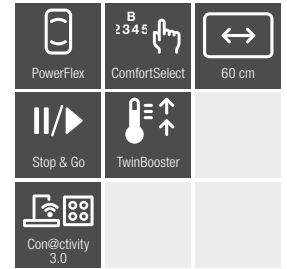

# Inductiekookplaten

PowerFlex

Lees grondig de gebruiksaanwijzing m.b.t. noodzakelijke verluchttingsvoorschriften.

	KM 7464 FR	KM 7466 FR 125 Edition	KM 7466 FL 125 Edition
<b>Basiskenmerken</b>			
Bediening	ComfortSelect	ComfortSelect	ComfortSelect
Kleur bediening	Geel	Geel	Geel
Roestvrijstalen rand rondom	✓	✓	–
Glasboord (vlakbouw of opbouw)	Opbouw	Opbouw	Vlakbouw & opbouw
Kleur glas	Zwart	Zwart	Zwart
Buitenafmeting in mm (b x h x d)	626 x 52 x 526	626 x 52 x 526	620 x 51 x 520
Inbouwafmeting in mm (b x d)	560 x 490	560 x 490	600/624 x 500/524
Maximale inbouwhoogte	45	45	51
Aantal kookzones	4	4	4
Maximum aantal kookpotten (zonder booster)	4	4	4
Combineerbaar met SmartLine combisets	–	–	–
<b>Miele-kenmerken</b>			
PowerFlex-kookgebied (= 2 kookzones)	1 PowerFlex-zone (rechts)	1 PowerFlex-zone (rechts)	1 PowerFlex-zone (rechts)
Vario-kookzone	Links voor / links achter	Links voor / links achter	Links voor / links achter
Stop & Go functie / kookwekker	✓/✓	✓/✓	✓/✓
Recall-functie / positioneerhulp	✓/–	✓/–	✓/–
Con@ctivity 3.0	✓	✓	✓
Uitschakelautomaat voor alle zones	✓	✓	✓
Aankookautomaat / warmhoudfunctie	✓/✓	✓/✓	✓/✓
Permanente / intelligente panherkenning	✓/–	✓/–	✓/–
Miele@home / WiFiConn@ct	✓/✓	✓/✓	✓/✓
Veegbescherming	–	–	–
<b>Kookzone links voor</b>			
Afmeting in mm	ø140 - 190	ø140 - 190	ø140 - 190
Max. vermogen / Booster / TwinBooster in W	1.850 / 2.500 / 3.000	1.850 / 2.500 / 3.000	1.850 / 2.500 / 3.000
<b>Kookzone links achter</b>			
Afmeting in mm	ø100 - 160	ø100 - 160	ø100 - 160
Max. vermogen / Booster / TwinBooster in W	1.400 / 1.700 / 2.200	1.400 / 1.700 / 2.200	1.400 / 1.700 / 2.200
<b>Kookzone rechts voor</b>	<b>Rechts</b>	<b>Rechts</b>	<b>Rechts</b>
Afmeting in mm	230 x 390	230 x 390	230 x 390
Max. vermogen / Booster / TwinBooster in W	3.400 / 4.800 / 7.300	3.400 / 4.800 / 7.300	3.400 / 4.800 / 7.300
<b>Kookzone rechts achter</b>			
Afmeting in mm	–	–	–
Max. vermogen / Booster / TwinBooster in W	–	–	–
<b>Technische gegevens</b>			
Aansluitwaarde in kW	7,3 kW	7,3 kW	7,3 kW
Spanning in V	230 V	230 V	230 V
Zekering in A	50 - 60 A	50 - 60 A	50 - 60 A
<b>Meegeleverde accessoires</b>			
Aansluitkabel	✓	✓	✓
Voucher voor gratis Gourmet-grillplaat GGRP (jan '24 - sept '25)	–	✓	✓
<b>Indicatieve marktprijs</b>	<b>€ 1.299</b>	<b>€ 1.349</b>	<b>€ 1.349</b>