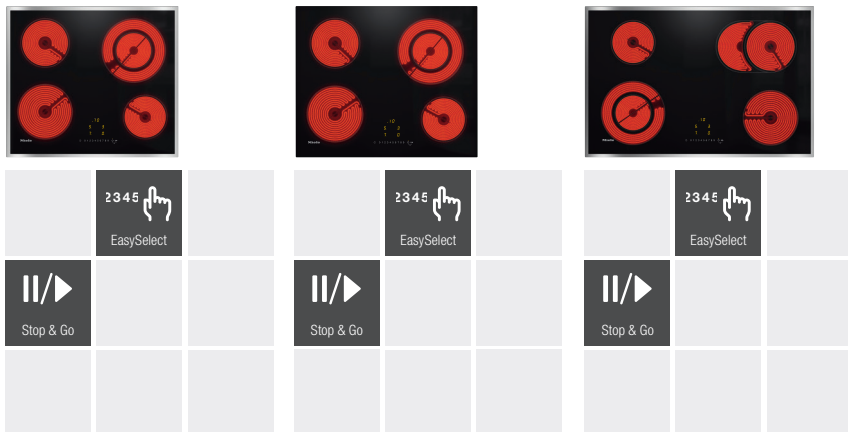

# Elektrische kookplaten

	KM 6520 FR	KM 6520 FL	KM 6522 FR
<b>Basiskenmerken</b>			
Bediening	EasySelect	EasySelect	EasySelect
Kleur bediening	Geel	Geel	Geel
Roestvrijstalen rand rondom	✓	–	✓
Glasbord (vlakbouw of opbouw)	Opbouw	Vlakbouw & opbouw	Opbouw
Buitenafmeting in mm (b x h x d)	574 x 43 x 504	592 x 46 x 492	764 x 43 x 504
Inbouwafmeting in mm (b x d)	560 x 490	570 x 470	750 x 490
Maximale inbouwhoogte	43	46	43
Aantal kookzones	4	4	4
<b>Miele-kenmerken</b>			
HighLight weerstanden	✓	✓	✓
ExtraSpeed kookzone	–	–	–
Vario kookzone	Rechts achter	Rechts achter	Links voor
Ovale kookzone	–	–	Rechts achter
Rechthoekige kookzone	–	–	–
Stop & Go functie / kookwekker	✓/✓	✓/✓	✓/✓
Recall-functie	✓	✓	✓
Conn@ctivity 3.0	–	–	–
Uitschakelautomaat voor alle zones	✓	✓	✓
Aankookautomaat / warmhoudfunctie	✓/–	✓/–	✓/–
<b>Kookzone links voor</b>			
Diameter in mm	180	180	120 - 210
Vermogen in W	1.800	1.800	750 - 2.200
<b>kookzone links achter</b>			
Diameter in mm	160	160	145
Vermogen in W	1.500	1.500	1.200
<b>Kookzone rechts achter</b>			
Diameter in mm	120 - 210	120 - 210	170 - 265
Vermogen in W	750 - 2.200	750 - 2.200	1.500 - 2.400
<b>Kookzone rechts voor</b>			
Diameter in mm	145	145	180
Vermogen in W	1.200	1.200	1.800
<b>Meegeleverde accessoires</b>			
Krabber / aansluitkabel	✓/✓	✓/✓	✓/✓
<b>Alternatief voor</b>			
Alternatief voor (niet beschikbaar in 2022)	–	–	KM 6542 FR
<b>Indicatieve marktprijs</b>	<b>€ 719</b>	<b>€ 719</b>	<b>€ 1.069</b>