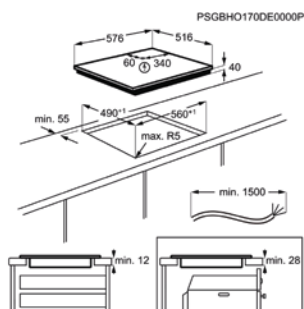

- › Kookplaat met inox kader
- › Zone L. voor: 750 / 2200W / 120 / 210mm
- › Zone L. achter: 1200W / 145mm
- › Zone R. voor: 1200W / 145mm
- › Zone R. achter: 1800W / 180mm
- › Restwarmte indicatie
- › Kinderbeveiliging
- › Automatische uitschakeling
- › Akoestisch signaal

Afm. (BxD) in mm 576x516

Inbouw (HxBxD) in mm 38x560x490

Aansluitwaarde (W) 6400

Voltage (V) 220-240

Lengte aansluitsnoer (m) 1.5

Totaal vermogen gas (W)

Vitrokeramische kookplaat EHF6140FOK

Going € 499,99

- › Afgeschuinde rand vooraan
- › Draaiknopbediening
- › Zone L. voor: 1800W / 180mm
- › Zone L. achter: 1200W / 145mm
- › Zone R. voor: 1200W / 145mm
- › Zone R. achter: 1800W / 180mm
- › Restwarmte indicatie
- › Bedieningsknoppen met metalen afwerking

Afm. (BxD) in mm 590x520

Inbouw (HxBxD) in mm 38x560x490

Aansluitwaarde (W) 6000

Voltage (V) 220-240

Lengte aansluitsnoer (m) 1.5

Totaal vermogen gas (W)