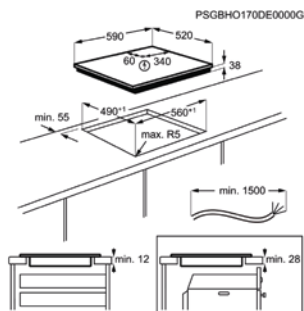

Afm. (BxD) in mm 590x520

Inbouw (HxBxD) in mm 38x560x490

Aansluitwaarde (W) 7000

Voltage (V) 220-240

Lengte aansluitsnoer (m) 1.5

Totaal vermogen gas (W)

Vitrokeramische kookplaat EHF6241XOK

Going € 529,99

- › Kookplaat met inox kader
- › Zone L. voor: 750 / 2200W / 120 / 210mm
- › Zone L. achter: 1200W / 145mm
- › Zone R. voor: 1200W / 145mm
- › Zone R. achter: 1800W / 180mm
- › Restwarmte indicatie
- › Kinderbeveiliging
- › Automatische uitschakeling
- › Akoestisch signaal

Afm. (BxD) in mm 576x516

Inbouw (HxBxD) in mm 38x560x490

Aansluitwaarde (W) 6400

Voltage (V) 220-240

Lengte aansluitsnoer (m) 1.5

Totaal vermogen gas (W)

Vitrokeramische kookplaat EHF6140FOK

Going € 499,99

Afm. (BxD) in mm 590x520

Inbouw (HxBxD) in mm 38x560x490

Aansluitwaarde (W) 6000

Voltage (V) 220-240

Lengte aansluitsnoer (m) 1.5

Totaal vermogen gas (W)