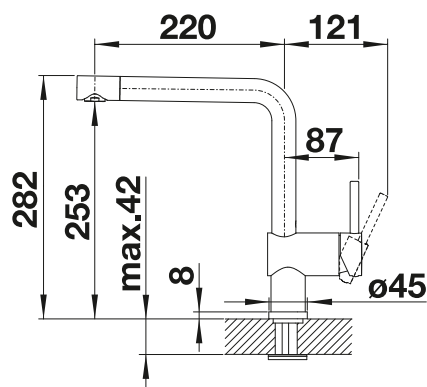

Ook in lage druk Zonder uittrekbare sproeikop

Technische tekening

Debiet 14.4 l / 7 l

In de levering inbegrepen

- Uitloop 360° draaibaar
- Kraangat met Ø 35 mm nodig
- Keramische schijven
- Flexibele aansluitslangen van 450 mm lang en met 3/8" moer voor eenvoudige montage
- Stabilisatieplaat voor betere standvastigheid van de kraan op roestvrij stalen spoeltafels
- Gepatenteerde straalbreker/sproeier voor verminderde kalkaanslag
- LGA-goedgekeurd
- DVGW-goedgekeurd