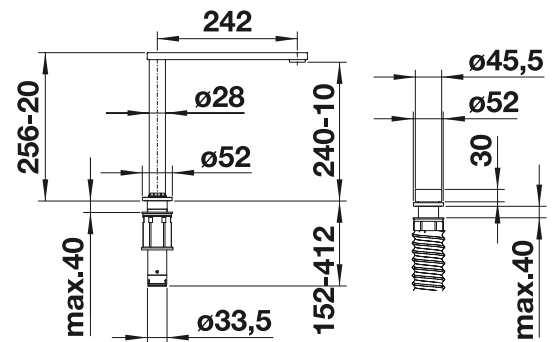

BLANCO ELOSCOPE-F II

- Voor montage vóór een raam
- Helder, compromisloos ontwerp
- Voor installatie voor het raam
- Hoge uitloop vereenvoudigt het vullen van potten en vazen
- Gemakkelijk met de hand induwbaar
- Standaardkraangaten (2 x 35 mm) voor kranen bedieningshendel (ongeacht de inbouwwijze)
- Minimale afstand tussen spoeltafel en venstervleugel 3 cm

metaaloppervlak			Prijs in € excl. BTW
	chrom	516672	€ 1149,00

Raamoplossing 	Zonder uittrekbare sproeikop 
---	--

Technische tekening

Debiet 11.5 l

In de levering inbegrepen

- Uitloop induwbaar en 360° draaibaar
- 2 kraangaten van Ø 35 mm vereist
- Cartouche met keramische schijven
- Flexibele aansluitslangen 750 mm lang en 3/8" moer voor eenvoudige montage
- Gepatenteerde straalbreker/sproeier voor verminderde kalkaanslag
- LGA-goedgekeurd
- DVGW Certificaat in aanvraag