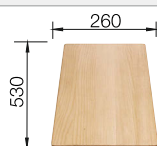

Extra toebehoren

Snijplank in massief beukenhout

218 313
€ 115,00