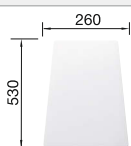

### Technische tekening

voorgeboorde gaten  
Diepte 190/25 mm

### Extra toebehoren

Snijplank in massief beukenhout

218 313  
€ 115,00

Snijplank in wit kunststof

217 611  
€ 130,00

Hoekvormig inzetbakje

235 866  
€ 68,00