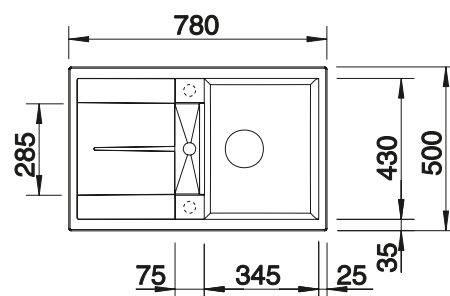

### Technische tekening

voorgeboorde gaten  
Diepte 190/25 mm