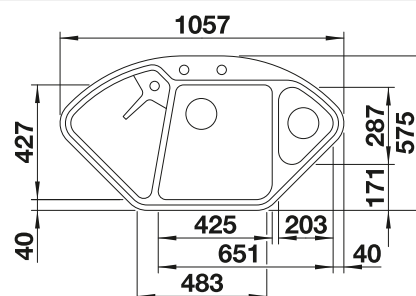

In de levering inbegrepen

automatische InFino
afloopsysteem

Technische tekening

Inzetbakje (in rvs)

multifunctioneel roestvrijstalen vergiet, afloopgarnituur met ruimtebesparende leiding, 2 x 3 1/2" InFino korfplug met afloopbediening (draaiknop) voor de hoofdspoelbak

Diepte 185/130 mm
Uitsparing volgens sjabloon.

Extra toebehoren

Snijplank in massief esdoornhout

232 841
€ 200,00

Multifunctioneel mandje in roestvrij staal

223 297
€ 164,00

BLANCO UNIT met BLANCODELTA II

BLANCO LINEE-S