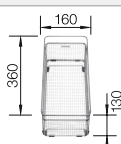

In de levering inbegrepen

automatische InFino
afloopsysteem

Technische tekening

Inzetbakje (in rvs)

multifunctioneel roestvrijstalen vergiet, afloopgarnituur met ruimtebesparende leiding, 2 x 3 1/2" InFino korfplug met afloopbediening (draaiknop) voor de hoofdspoelbak

Diepte 185/130 mm
Uitsparing volgens sjabloon.

Extra toebehoren

Snijplank in massief esdoornhout

232 841
€ 200,00

Multifunctioneel mandje in roestvrij staal

223 297
€ 164,00

BLANCO UNIT met BLANCODELTA II

BLANCO LINEE-S