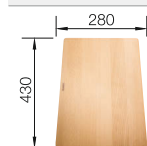

Extra toebehoren

Snijplank in beukenhout

514544
€ 146,00