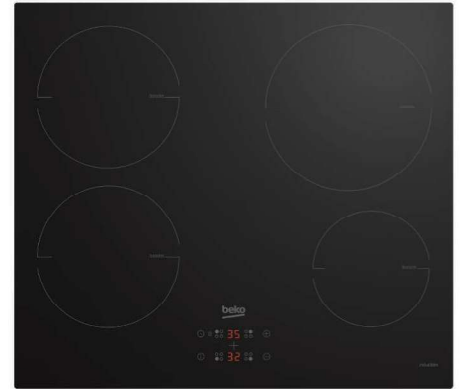

INDUCTIE KOOKPLAAT Comfort line

- Breedte (cm) : 60
- Aantal zones : 4
- Vooraan links : 180 mm - 2000 W / 2300 W (Max/booster)
- Vooraan rechts : 145 mm - 1600 W / 1800W (Max/booster)
- Achteraan links : 180 mm - 2000 W / 2300 W (Max/booster)
- Achteraan rechts : 210 mm - 2000 W / 2300 W (Max/booster)
- Centraal
- Booster : 4
- Sensortoetsen vooraan
- Aantal kookposities : 9
- Restwarmte indicator per zone
- Elektronische aanduiding van het geselecteerde vermogen
- Timer
- Overkookbeveiliging
- Automatische uitschakeling
- Kinderbeveiliging

- Easy installation
- Aansluiting : 1N~ 220-240V / 2N~ 380-415V; 50 Hz
- Afmetingen nis (B x D) : 560 x 490 mm
- Vermogen (W) : 7200
- Aansluiting Volt / Ampère : 220-240 1N~ / 380-415 2N~
- Gewicht (Kg) : 10,2
- Afmetingen (H x B x D) : 5,2 x 59 x 52

Zie Website voor inbouwmaten