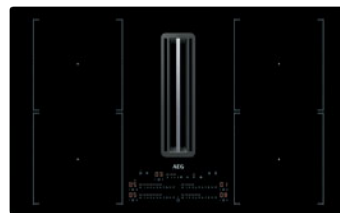

COMBOHOB VOOR
RECIRCULATIE

Nr. 2.02 / 2.01

FLEXIBRIDGE®

CCE84779CB

Nr. 2.02 / 2.01

MULTI BRIDGE

CCE84751CB

| Serie | 8000 |
|------------------------------------|--------------------------------------|
| Flexibele zones | 2 FlexiBridge® zones met PowerSlide® |
| Bediening | schuifbediening |
| Zone linksvoor | 2300 - 3200 W / 220 mm |
| Zone linksachter | 2300 - 3200 W / 220 mm |
| Zone rechtsvoor | 2300 - 3200 W / 220 mm |
| Zone rechtsachter | 2300 - 3200 W / 220 mm |
| Afzuigkracht (int./max./min.) | 585 / 465 / 250 m³/h |
| Geluidsniveau (max./min.) | 70 / 54 dB(A) |
| Boosterfunctie | ✓ |
| Recirculatiekit* en koolstoffilter | inbegrepen |
| Verzadigingsaanduiding | vetfilter / koolstoffilter |
| Kleur / design | zwart / vlakbouw of standaard inbouw |
| Aansluitwaarde | 7350 W - 2-fasen, 230 V |
| Inbouwafmetingen (hxbxd) | 212 x 780 x 490 mm |
| Minimale werkbladdikte | 1,2 cm (4 mm indien versterkt inox) |

€ 3449,99

| Serie | 8000 |
|------------------------------------|--------------------------------------|
| Flexibele zones | 2 brugfuncties |
| Bediening | schuifbediening |
| Zone linksvoor | 2300 - 3200 W / 210 mm |
| Zone linksachter | 2300 - 3200 W / 210 mm |
| Zone rechtsvoor | 2300 - 3200 W / 210 mm |
| Zone rechtsachter | 2300 - 3200 W / 210 mm |
| Afzuigkracht (int./max./min.) | 585 / 465 / 250 m³/h |
| Geluidsniveau (max./min.) | 70 / 54 dB(A) |
| Boosterfunctie | ✓ |
| Recirculatiekit* en koolstoffilter | inbegrepen |
| Verzadigingsaanduiding | vetfilter / koolstoffilter |
| Kleur / design | zwart / vlakbouw of standaard inbouw |
| Aansluitwaarde | 7350 W - 2-fasen, 230 V |
| Inbouwafmetingen (hxbxd) | 212 x 780 x 490 mm |
| Minimale werkbladdikte | 1,2 cm (4 mm indien versterkt inox) |