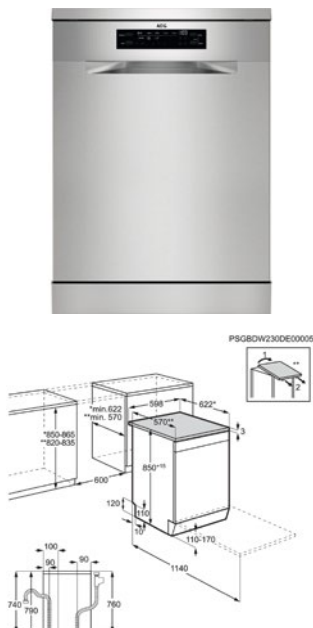

Afm. (HxBxD) in mm 850x598x622

Inbouw (HxBxD) in mm niet van toepassing

Energieklasse C

Geluidsniveau ((dB)A) 44

Aantal couverts 13

Verbruik cyclus Eco (kWh) 0.735

Energy Class

VAATWASSER FFB53627ZM

Afm. (HxBxD) in mm 850x598x622

Inbouw (HxBxD) in mm niet van toepassing

Energieklasse D

Geluidsniveau ((dB)A) 43

Aantal couverts 13

Verbruik cyclus Eco (kWh) 0.835

Energy Class

VAATWASSER FFB53617ZM

Afm. (HxBxD) in mm 850x598x622

Inbouw (HxBxD) in mm niet van toepassing

Energieklasse D

Geluidsniveau ((dB)A) 44

Aantal couverts 13

Verbruik cyclus Eco (kWh) 0.835

Energy Class