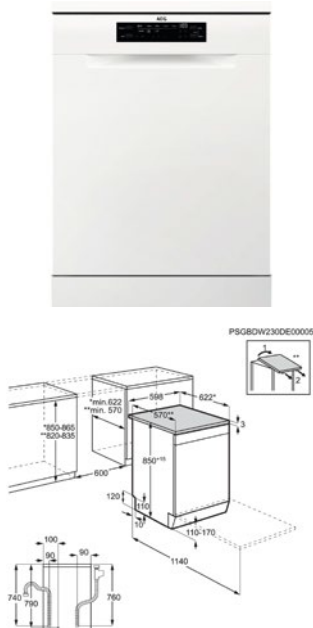

Afm. (HxBxD) in mm 850x598x622

Inbouw (HxBxD) in mm niet van toepassing

Energieklasse C

Geluidsniveau ((dB)A) 44

Aantal couverts 13

Verbruik cyclus Eco (kWh) 0.735

Energy Class

VAATWASSER FFB53627ZM

Afm. (HxBxD) in mm 850x598x622

Inbouw (HxBxD) in mm niet van toepassing

Energieklasse D

Geluidsniveau ((dB)A) 43

Aantal couverts 13

Verbruik cyclus Eco (kWh) 0.835

Energy Class

VAATWASSER FFB53617ZM

Afm. (HxBxD) in mm 850x598x622

Inbouw (HxBxD) in mm niet van toepassing

Energieklasse D

Geluidsniveau ((dB)A) 44

Aantal couverts 13

Verbruik cyclus Eco (kWh) 0.835

Energy Class