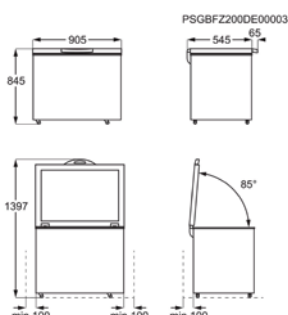

Afm. (HxBxD) in mm 845x1120x700

Jaarlijks verbruik (kWh) 235

Vriestechologie Statisch

Energieklasse E

Netto vriesruimte (L) 308

Bewaartijd stroompanne (u) 36

Energy Class

KOFFERDIEPVRIEZER AHB526D1LW

Afm. (HxBxD) in mm 845x960x700

Jaarlijks verbruik (kWh) 174

Vriestechologie Statisch

Energieklasse D

Netto vriesruimte (L) 254

Bewaartijd stroompanne (u) 32

Energy Class

KOFFERDIEPVRIEZER AHB520E1LW

Afm. (HxBxD) in mm 845x905x545

Jaarlijks verbruik (kWh) 200

Vriestechologie Statisch

Energieklasse E

Netto vriesruimte (L) 198

Bewaartijd stroompanne (u) 24

Energy Class