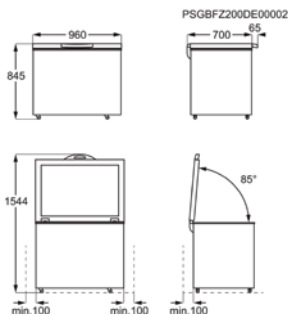

Afm. (HxBxD) in mm 845x1120x700

Jaarlijks verbruik (kWh) 235

Vriestechologie Statisch

Energieklasse E

Netto vriesruimte (L) 308

Bewaartijd stroompanne (u) 36

Energy Class

KOFFERDIEPVRIEZER AHB526D1LW

Afm. (HxBxD) in mm 845x960x700

Jaarlijks verbruik (kWh) 174

Vriestechologie Statisch

Energieklasse D

Netto vriesruimte (L) 254

Bewaartijd stroompanne (u) 32

Energy Class

KOFFERDIEPVRIEZER AHB520E1LW

Afm. (HxBxD) in mm 845x905x545

Jaarlijks verbruik (kWh) 200

Vriestechologie Statisch

Energieklasse E

Netto vriesruimte (L) 198

Bewaartijd stroompanne (u) 24

Energy Class