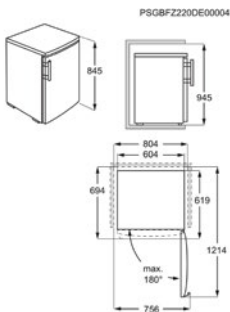

KOELKAST RTB415E2AW

Going € 499,99 | Tafelmodel

- › Netto inhoud koelruimte: 146.1 L
- › Mechanische temperatuurregeling
- › Automatische ontdooiing van de koelruimte
- › Deurscharnieren: rechts & omkeerbaar
- › Stevige leggers van veiligheidsglas
- › Kleur: wit
- › Voet apparaat: Verstelbare voetjes, vooraan

Afm. (HxBxD) in mm 845x604x576
Geluidsniveau dB(A) 38

Inbouw (HxBxD) in mm
Jaarlijks verbruik (kWh) 92

Energy Class

KOELKAST RKB639E4DX

Going € 1.079,99 | Ééndeurs / CustomFlex | Beschikbaar tot 31/03/24

- › Netto inhoud koelruimte: 387 L
- › Elektronische temperatuurregeling met LED-indicatie
- › CustomFlex®: optimale opbergflexibiliteit in de deur
- › Automatische ontdooiing van de koelruimte
- › DynamicAir luchtcirculatie
- › Vakantie-functie
- › Visueel en akoestisch alarm bij open deur
- › Coolmatic-functie voor het snel koelen van vers voedsel
- › Deurscharnieren: rechts & omkeerbaar
- › Speciaal flessenrek om flessen te koelen
- › Kleur: grijs + vingervlekvrije inox deur
- › Voet apparaat: Verstelbare voetjes, Vaste wieltjes achteraan

Afm. (HxBxD) in mm 1860x595x635
Geluidsniveau dB(A) 38

Inbouw (HxBxD) in mm
Jaarlijks verbruik (kWh) 121

Energy Class

niet beschikbaar

KOELKAST ORK7M39XDW

Going € 1.069,99 | Ééndeurs | Beschikbaar vanaf 01/04/24

Afm. (HxBxD) in mm 1860x595x650
Geluidsniveau dB(A) 36

Inbouw (HxBxD) in mm
Jaarlijks verbruik (kWh) 97

Energy Class