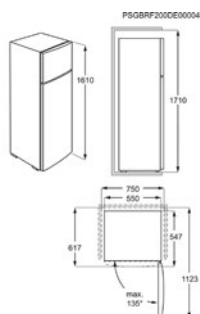

Afm. (HxBxD) in mm 1610x550x547

Inbouw (HxBxD) in mm

Geluidsniveau dB(A) 40

Jaarlijks verbruik (kWh) 178

Energy Class

KOEL/VRIESCOMBINATIE RDB428E1AW

Going € 699,99 | Combi Top

- > Netto inhoud koelruimte: 203 L
- > Netto inhoud vriesruimte: 41 L
- > Elektronische temperatuurregeling
- > LowFrost: voor de gemakkelijkste manuele ontdooiing van de vriesruimte
- > Deurscharnieren: rechts & omkeerbaar
- > Stevige leggers van veiligheidsglas
- > Kleur: wit
- > Verstelbare voetjes

Afm. (HxBxD) in mm 1610x550x547

Inbouw (HxBxD) in mm

Geluidsniveau dB(A) 40

Jaarlijks verbruik (kWh) 178

Energy Class

KOEL/VRIESCOMBINATIE RDS424E1AW

Going € 649,99 | Combi Top

- > Netto inhoud koelruimte: 165 L
- > Netto inhoud vriesruimte: 41 L
- > Elektronische temperatuurregeling
- > LowFrost: voor de gemakkelijkste manuele ontdooiing van de vriesruimte
- > Deurscharnieren: rechts & omkeerbaar
- > Stevige leggers van veiligheidsglas
- > Kleur: wit
- > Verstelbare voetjes

Afm. (HxBxD) in mm 1434x550x547

Inbouw (HxBxD) in mm

Geluidsniveau dB(A) 39

Jaarlijks verbruik (kWh) 177

Energy Class