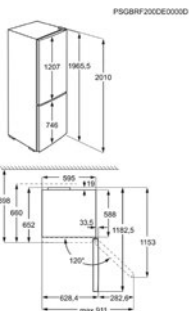

Afm. (HxBxD) in mm 1900x905x673
Geluidsniveau dB(A) 39

Inbouw (HxBxD) in mm
Jaarlijks verbruik (kWh) 256

Energy Class

KOEL/VRIESCOMBINATIE RCB736D7MG

Going € 1.499,99 | Combi Bottom / MattBlack | Beschikbaar tot 31/03/24

- › Netto inhoud koelruimte: 266 L
- › Netto inhoud vriesruimte: 101 L
- › Netto inhoud 0°C zone: 22 L
- › DynamicAir luchtcirculatie
- › Elektronische temperatuurregeling met LED-indicatie
- › TwinTech®: 2 afzonderlijke koelcircuits
- › NoFrost: automatische ontdooiing van de vriesruimte
- › Frostmatic-functie voor snel invriezen
- › Coolmatic-functie voor het snel koelen van vers voedsel
- › Deurscharnieren: rechts & omkeerbaar
- › Kleur: Zwart + mat glas
- › Verstelbare voetjes

Afm. (HxBxD) in mm 2010x595x662
Geluidsniveau dB(A) 37

Inbouw (HxBxD) in mm
Jaarlijks verbruik (kWh) 200

Energy Class

KOEL/VRIESCOMBINATIE ORC8M361DT

Going € 1.499,99 | Combi Bottom / MattBlack | Beschikbaar vanaf 01/04/24

Afm. (HxBxD) in mm 2010x595x662
Geluidsniveau dB(A) 37

Inbouw (HxBxD) in mm
Jaarlijks verbruik (kWh) 200

Energy Class