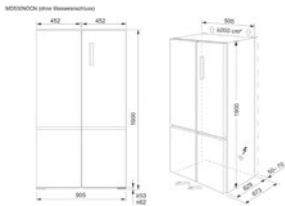

Afm. (HxBxD) in mm 1900x905x673
Geluidsniveau dB(A) 39

Inbouw (HxBxD) in mm
Jaarlijks verbruik (kWh) 256

Energy Class

KOEL/VRIESCOMBINATIE RCB736D7MG

Going € 1.499,99 | Combi Bottom / MattBlack | Beschikbaar tot 31/03/24

- › Netto inhoud koelruimte: 266 L
- › Netto inhoud vriesruimte: 101 L
- › Netto inhoud 0°C zone: 22 L
- › DynamicAir luchtcirculatie
- › Elektronische temperatuurregeling met LED-indicatie
- › TwinTech®: 2 afzonderlijke koelcircuits
- › NoFrost: automatische ontdooiing van de vriesruimte
- › Frostmatic-functie voor snel invriezen
- › Coolmatic-functie voor het snel koelen van vers voedsel
- › Deurscharnieren: rechts & omkeerbaar
- › Kleur: Zwart + mat glas
- › Verstelbare voetjes

Afm. (HxBxD) in mm 2010x595x662
Geluidsniveau dB(A) 37

Inbouw (HxBxD) in mm
Jaarlijks verbruik (kWh) 200

Energy Class