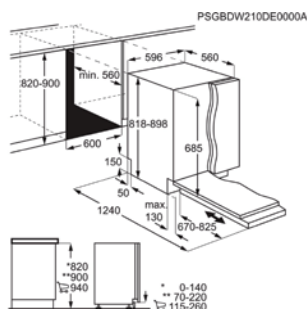

**Afm. (HxBxD) in mm** 818x596x560

**Inbouw (HxBxD) in mm** 820-900x600x560

**Energieklasse** A

**Geluidsniveau ((dB)A)** 43

**Aantal couverts** 14

**Opties** XtraPower, GlassCare, Extra Silent

**Energy Class**

**Afm. (HxBxD) in mm** 818x596x560

**Inbouw (HxBxD) in mm** 820-900x600x560

**Energieklasse** C

**Geluidsniveau ((dB)A)** 42

**Aantal couverts** 14

**Opties** XtraPower, GlassCare, Extra Silent

**Energy Class**

**Afm. (HxBxD) in mm** 818x596x550

**Inbouw (HxBxD) in mm** 820-900x600x550

**Energieklasse** D

**Geluidsniveau ((dB)A)** 44

**Aantal couverts** 14

**Opties** XtraPower, GlassCare, Extra Silent

**Energy Class**