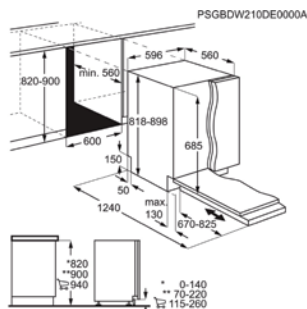

**Afm. (HxBxD) in mm** 818x596x560

**Inbouw (HxBxD) in mm** 820-900x600x560

**Energieklasse** A

**Geluidsniveau ((dB)A)** 43

**Aantal couverts** 14

**Opties** XtraPower, GlassCare, Extra Silent

**Energy Class**

**Afm. (HxBxD) in mm** 818x596x560

**Inbouw (HxBxD) in mm** 820-900x600x560

**Energieklasse** C

**Geluidsniveau ((dB)A)** 42

**Aantal couverts** 14

**Opties** XtraPower, GlassCare, Extra Silent

**Energy Class**

**Afm. (HxBxD) in mm** 818x596x550

**Inbouw (HxBxD) in mm** 820-900x600x550

**Energieklasse** D

**Geluidsniveau ((dB)A)** 44

**Aantal couverts** 14

**Opties** XtraPower, GlassCare, Extra Silent

**Energy Class**