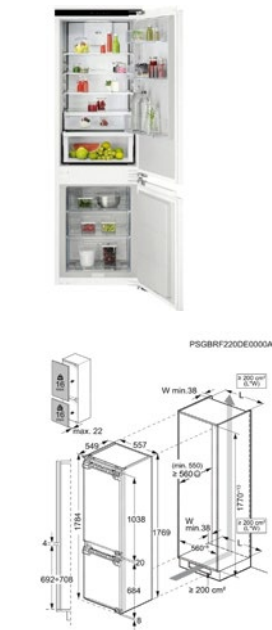

KOEL/VRIESCOMBINATIE TSC7G181DS

Advies verkoopprijs €1.579,99 | Combi Bottom

- > 1780 mm inbouwhoogte
- > Netto inhoud koelruimte: 194 L
- > Netto inhoud vriesruimte: 62 L
- > Schuiftechniek voor deur
- > DynamicAir luchtcirculatie
- > CleanAir+ filter
- > GreenZone lade
- > TwinTech®: 2 afzonderlijke koelcircuits
- > NoFrost: automatische ontthooing van de vriesruimte
- > Frostmatic-functie voor snel invriezen
- > Coolmatic-functie voor het snel koelen van vers voedsel
- > Visueel en akoestisch alarm bij open deur en temperatuurstijging
- > Deurscharnieren: rechts & omkeerbaar

- > 1780 mm inbouwhoogte
- > Netto inhoud koelruimte: 182 L
- > Netto inhoud vriesruimte: 62 L
- > Deur op deur montage
- > MultiFlow luchtcirculatie
- > DynamicAir luchtcirculatie
- > LCD-display met TouchControl
- > TwinTech®: 2 afzonderlijke koelcircuits
- > NoFrost: automatische ontthooing van de vriesruimte
- > Frostmatic-functie voor snel invriezen
- > Binnenbekleding van 70% gerecycled kunststof.
- > Visueel en akoestisch alarm bij open deur en temperatuurstijging
- > Deurscharnieren: rechts & omkeerbaar

Afm. (HxBxD) in mm 1769x557x549

Inbouw (HxBxD) in mm 1780x560x550

Geluidsniveau dB(A) 34

Jaarlijks verbruik (kWh) 173

Energy Class

KOEL/VRIESCOMBINATIE TSC5S181DF

Advies verkoopprijs €1.299,99 | Combi Bottom

- > 1780 mm inbouwhoogte
- > Netto inhoud koelruimte: 189 L
- > Netto inhoud vriesruimte: 73 L
- > Deur op deur montage
- > Elektronische temperatuurregeling met LED-indicatie
- > Frostmatic-functie voor snel invriezen
- > LowFrost: voor de gemakkelijkste manuele ontthooing van de vriesruimte
- > Visueel en akoestisch temperatuuralarm
- > Akoestisch deuralarm
- > Deurscharnieren: rechts & omkeerbaar