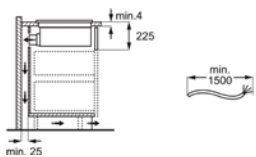

PSGBHH240DE00001

Inbouw (HxBxD) in mm 225x750 - 780x490

Aansluitwaarde (W) 7350

Afzuiging, int./max./min. (m³/u) 650 / 550 / 270

Geluid, int./max./min. (dB(A)) 69 / 66 / 50

Diameter aansluiting afvoer in mm 220

PSGBHO230DE0000N

Inbouw (HxBxD) in mm 225x680x490

Aansluitwaarde (W) 7350

Afzuiging, int./max./min. (m³/u) 650 / 550 / 270

Geluid, int./max./min. (dB(A)) 69 / 66 / 50

Diameter aansluiting afvoer in mm 220

Voltage (V) 220-240V / 400V2N

PSGBHO240DE00001

Afm. (BxD) in mm 810x520

Inbouw (HxBxD) in mm 44x750x490

Aansluitwaarde (W) 7350

Voltage (V) 220-240 / 400V2N

Lengte aansluitsnoer (m) 1.5

Totaal vermogen gas (W)