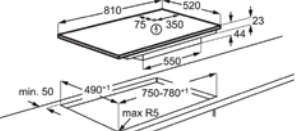

PSGBHO240DE00001