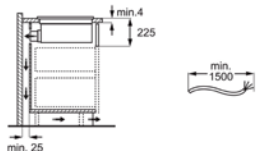

PSGBHH240DE00001

Inbouw (HxBxD) in mm 225x750 - 780x490

Aansluitwaarde (W) 7350

Afzuiging, int./max./min. (m³/u) 650 / 550 / 270

Geluid, int./max./min. (dB(A)) 69 / 66 / 50

Diameter aansluiting afvoer in mm 220

PSGBHO230DE0000N

Inbouw (HxBxD) in mm 225x680x490

Aansluitwaarde (W) 7350

Afzuiging, int./max./min. (m³/u) 650 / 550 / 270

Geluid, int./max./min. (dB(A)) 69 / 66 / 50

Diameter aansluiting afvoer in mm 220

Voltage (V) 220-240V / 400V2N

PSGBHO240DE00001

Afm. (BxD) in mm 810x520

Inbouw (HxBxD) in mm 44x750x490

Aansluitwaarde (W) 7350

Voltage (V) 220-240 / 400V2N

Lengte aansluitsnoer (m) 1.5

Totaal vermogen gas (W)