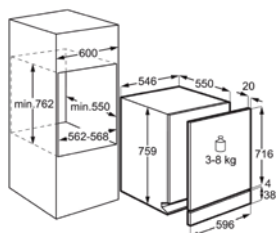

PSGBDW200DE00001