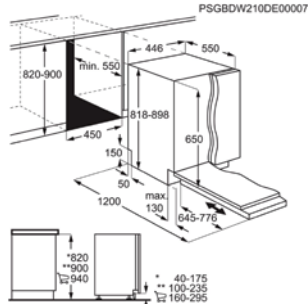

Afm. (HxBxD) in mm 759x546x550

Inbouw (HxBxD) in mm 762-765x550x580

Energieklasse D

Geluidsniveau ((dB)A) 42

Aantal couverts 12

Verbruik cyclus Eco (kWh) 0.823

Energy Class

PSGBDW210DE00007

Afm. (HxBxD) in mm 818x446x550

Inbouw (HxBxD) in mm 820-900x450x550

Energieklasse E

Geluidsniveau ((dB)A) 44

Aantal couverts 10

Verbruik cyclus Eco (kWh) 0.754

Energy Class

Afm. (HxBxD) in mm 818x446x550

Inbouw (HxBxD) in mm 820-900x450x550

Energieklasse C

Geluidsniveau ((dB)A) 44

Aantal couverts 0

Verbruik cyclus Eco (kWh) 0

PSGBDW210DE00007