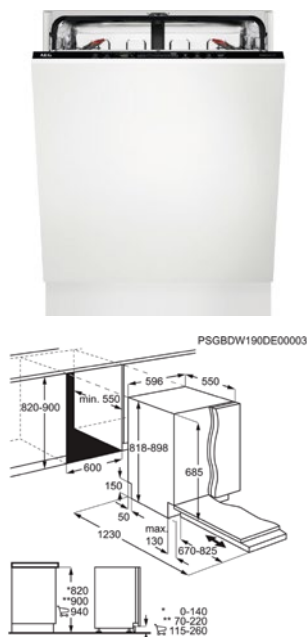

VOLLEDIG INTEGREERBARE VAATWASSER FSE82827P

Going € 1.399,99 | Volledig integreerbaar | COMFORTLIFT

- › XXL capaciteit
- › Schuifscharnieren voor flexibele installatie
- › Korf onderaan met ComfortLift®
- › QuickSelect: digitale schuifregelaar
- › Bestekmandje
- › 11 l, 0.922 kWh voor Eco Cyclus
- › 7 programma's, 4 temperaturen
- › AirDry drogen met AutoDoor systeem
- › Uitgestelde start 1-24 u
- › BeamOnFloor met 2 kleuren
- › Indicatie zout en glansspoelmiddel bijvullen
- › Max. gewicht deurpaneel: 10 kg
- › Inverter motor
- › AquaControl
- › Warmwateraansluiting tot 60°C

Afm. (HxBxD) in mm 818x596x550

Inbouw (HxBxD) in mm 820-900x600x550

Energieklasse E

Geluidsniveau ((dB)A) 44

Aantal couverts 12

Verbruik cyclus Eco (kWh) 0.922

Energy Class

VOLLEDIG INTEGREERBARE VAATWASSER FSE76737P

Afm. (HxBxD) in mm 818x596x560

Inbouw (HxBxD) in mm 820-900x600x560

Energieklasse A

Geluidsniveau ((dB)A) 43

Aantal couverts 14

Verbruik cyclus Eco (kWh) 0.542

Energy Class

VOLLEDIG INTEGREERBARE VAATWASSER FSE75768P

Afm. (HxBxD) in mm 818x596x560

Inbouw (HxBxD) in mm 820-900x600x560

Energieklasse B

Geluidsniveau ((dB)A) 42

Aantal couverts 14

Verbruik cyclus Eco (kWh) 0.644

Energy Class