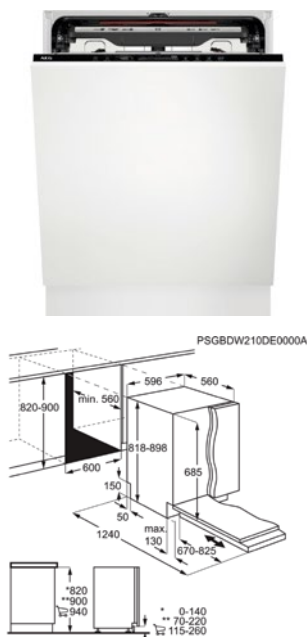

Afm. (HxBxD) in mm 818x596x550

Inbouw (HxBxD) in mm 820-900x600x550

Energieklasse E

Geluidsniveau ((dB)A) 44

Aantal couverts 12

Verbruik cyclus Eco (kWh) 0.922

Energy Class

VOLLEDIG INTEGREERBARE VAATWASSER FSE76737P

Afm. (HxBxD) in mm 818x596x560

Inbouw (HxBxD) in mm 820-900x600x560

Energieklasse A

Geluidsniveau ((dB)A) 43

Aantal couverts 14

Verbruik cyclus Eco (kWh) 0.542

Energy Class

VOLLEDIG INTEGREERBARE VAATWASSER FSE75768P

Going € 1.709,99 | Volledig Integreerbaar | WIFI

- › XXL capaciteit
- › Schuifscharnieren voor flexibele installatie
- › QuickSelect: digitale schuifregelaar
- › Connectivity: bedien je vaatwasser via je smartphone of tablet
- › MaxiFlex: de meest flexibele besteklade
- › 9.9 l, 0.644 kWh voor Eco Cyclus
- › 7 programma's, 4 temperaturen
- › AirDry drogen met AutoDoor systeem
- › Uitgestelde start 1-24 u
- › BeamOnFloor met 2 kleuren
- › Indicatie zout en glansspoelmiddel bijvullen
- › Binnenverlichting voor optimale zichtbaarheid in de vaatwasser
- › Max. gewicht deurpaneel: 10 kg
- › Inverter motor
- › AquaControl

Afm. (HxBxD) in mm 818x596x560

Inbouw (HxBxD) in mm 820-900x600x560

Energieklasse B

Geluidsniveau ((dB)A) 42

Aantal couverts 14

Verbruik cyclus Eco (kWh) 0.644

Energy Class