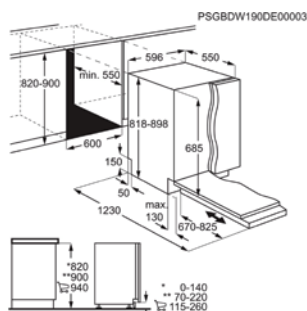

Afm. (HxBxD) in mm 818x596x560

Inbouw (HxBxD) in mm 820-900x600x560

Energieklasse C

Geluidsniveau ((dB)A) 42

Aantal couverts 14

Verbruik cyclus Eco (kWh) 0.746

Energy Class

VOLLEDIG INTEGREERBARE VAATWASSER FSE94847P

Afm. (HxBxD) in mm 818x596x560

Inbouw (HxBxD) in mm 820-900x600x560

Energieklasse C

Geluidsniveau ((dB)A) 42

Aantal couverts 14

Verbruik cyclus Eco (kWh) 0.746

Energy Class

VOLLEDIG INTEGREERBARE VAATWASSER FSE83827P

Afm. (HxBxD) in mm 818x596x550

Inbouw (HxBxD) in mm 820-900x600x550

Energieklasse D

Geluidsniveau ((dB)A) 44

Aantal couverts 14

Verbruik cyclus Eco (kWh) 0.848

Energy Class