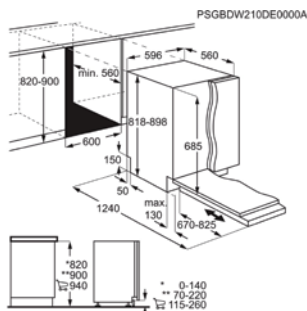

Afm. (HxBxD) in mm 818x596x560

Inbouw (HxBxD) in mm 820-900x600x560

Energieklasse C

Geluidsniveau ((dB)A) 42

Aantal couverts 14

Verbruik cyclus Eco (kWh) 0.746

Energy Class

VOLLEDIG INTEGREERBARE VAATWASSER FSE94847P

Afm. (HxBxD) in mm 818x596x560

Inbouw (HxBxD) in mm 820-900x600x560

Energieklasse C

Geluidsniveau ((dB)A) 42

Aantal couverts 14

Verbruik cyclus Eco (kWh) 0.746

Energy Class

VOLLEDIG INTEGREERBARE VAATWASSER FSE83827P

Afm. (HxBxD) in mm 818x596x550

Inbouw (HxBxD) in mm 820-900x600x550

Energieklasse D

Geluidsniveau ((dB)A) 44

Aantal couverts 14

Verbruik cyclus Eco (kWh) 0.848

Energy Class