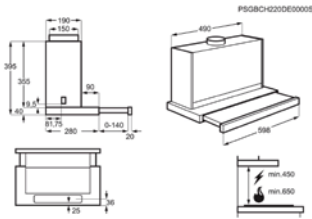

H(min/max)xBxD in mm 395x598x300

Standaard koolstoffilter MCFB71

LongLife filter MCFB73

Super Performing koolstoffilter MCFB75

Kleur grijs

LED Kelvinwaarde (K) 3000

Energy Class

TELESCOPISCHE DAMPKAP DPB3632S

Going € 409,99 | Telescopisch

- > Telescopische dampkap, 60 cm
- > Bediening via druktoetsen met 3, Micro switch snelheden
- > Afzuigkracht m³ / u (hoog / laag): 410 / 170
- > Afzuigkracht m³ / u recirc. (hoog / laag): 225 / 130
- > Geluid dB(A) (max. / min.): 69 / 48
- > Vefilter: 2 meerlagige aluminium
- > Verlichting: 2 LED lamp
- > Luchtafvoer of recirculatie, koolstoffilter in optie
- > Aansluiting luchtafvoer 150 mm

H(min/max)xBxD in mm 179 / 179x598x284

Standaard koolstoffilter ECFB03

LongLife filter

Super Performing koolstoffilter

Kleur grijs

LED Kelvinwaarde (K) 3000

Energy Class