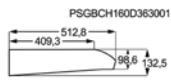

H(min/max)xBxD in mm 132 / 132x599x512,5

Standaard koolstoffilter MCFE06

LongLife filter

Super Performing koolstoffilter

Kleur wit

LED Kelvinwaarde (K) 3000

Energy Class

INBOUWGROEP DGE5861HM

Going € 999,99 | Inbouwgroep

- › Inbouwgroep, 80 cm
- › Elektronische druktoetsen, snelheden: 3+1 intensief
- › Hob²Hood: bediening van de dampkap via de kookplaat
- › Afzuigkracht m³ / u (int. / hoog / laag): 700 / 580 / 300
- › Afzuigkracht m³ / u recirc. (int. / hoog / laag): 435 / 430 / 295
- › Geluid dB(A) (max. / min.): 67 / 54
- › Veffilter: 2 meerlagige aluminium
- › Verlichting: 2 LED spots
- › Luchtafvoer of recirculatie, koolstoffilter in optie
- › Randafzuiging: stiller en zuiniger
- › Verzendingsindicatie voor vetfilter en koolstoffilter
- › Aansluiting luchtafvoer 150 mm
- › Afstandsbediening in optie