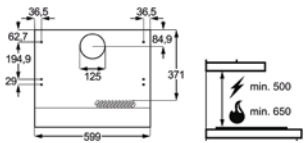

H(min/max)xBxD in mm 132 / 132x599x512,5

Standaard koolstoffilter MCFE06

LongLife filter

Super Performing koolstoffilter

Kleur inox

LED Kelvinwaarde (K) 3000

Energy Class

ONDERBOUWDAMPKAP DUB2610W

H(min/max)xBxD in mm 132 / 132x599x512,5

Standaard koolstoffilter MCFE06

LongLife filter

Super Performing koolstoffilter

Kleur wit

LED Kelvinwaarde (K) 3000

Energy Class

INBOUWGROEP DGE5861HM

Going € 999,99 | Inbouwgroep

- › Inbouwgroep, 80 cm
- › Elektronische druktoetsen, snelheden: 3+1 intensief
- › Hob²Hood: bediening van de dampkap via de kookplaat
- › Afzuigkracht m³ / u (int. / hoog / laag): 700 / 580 / 300
- › Afzuigkracht m³ / u recirc. (int. / hoog / laag): 435 / 430 / 295
- › Geluid dB(A) (max. / min.): 67 / 54
- › Veffilter: 2 meerlagige aluminium
- › Verlichting: 2 LED spots
- › Luchtafvoer of recirculatie, koolstoffilter in optie
- › Randafzuiging: stiller en zuiniger
- › Verzendingsindicatie voor vetfilter en koolstoffilter
- › Aansluiting luchtafvoer 150 mm
- › Afstandsbediening in optie