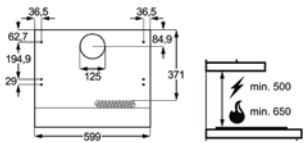

H(min/max)xBxD in mm 132 / 132x599x512,5

Standaard koolstoffilter MCFE06

LongLife filter

Super Performing koolstoffilter

Kleur wit

LED Kelvinwaarde (K) 3000

Energy Class

INBOUWGROEP DGE5861HM

Going € 999,99 | Inbouwgroep

- › Inbouwgroep, 80 cm
- › Elektronische druktoetsen, snelheden: 3+1 intensief
- › Hob²Hood: bediening van de dampkap via de kookplaat
- › Afzuigkracht m³ / u (int. / hoog / laag): 700 / 580 / 300
- › Afzuigkracht m³ / u recirc. (int. / hoog / laag): 435 / 430 / 295
- › Geluid dB(A) (max. / min.): 67 / 54
- › Veffilter: 2 meerlagige aluminium
- › Verlichting: 2 LED spots
- › Luchtafvoer of recirculatie, koolstoffilter in optie
- › Randafzuiging: stiller en zuiniger
- › Verzendingsindicatie voor vetfilter en koolstoffilter
- › Aansluiting luchtafvoer 150 mm
- › Afstandsbediening in optie