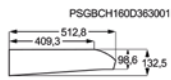

H(min/max)xBxD in mm 132 / 132x599x512,5

Standaard koolstoffilter MCFE06

LongLife filter

Super Performing koolstoffilter

Kleur inox

LED Kelvinwaarde (K) 3000

Energy Class

ONDERBOUWDAMPKAP DUB2610W

H(min/max)xBxD in mm 132 / 132x599x512,5

Standaard koolstoffilter MCFE06

LongLife filter

Super Performing koolstoffilter

Kleur wit

LED Kelvinwaarde (K) 3000

Energy Class

INBOUWGROEP DGE5861HM

Going € 999,99 | Inbouwgroep

- › Inbouwgroep, 80 cm
- › Elektronische druktoetsen, snelheden: 3+1 intensief
- › Hob²Hood: bediening van de dampkap via de kookplaat
- › Afzuigkracht m³ / u (int. / hoog / laag): 700 / 580 / 300
- › Afzuigkracht m³ / u recirc. (int. / hoog / laag): 435 / 430 / 295
- › Geluid dB(A) (max. / min.): 67 / 54
- › Veffilter: 2 meerlagige aluminium
- › Verlichting: 2 LED spots
- › Luchtafvoer of recirculatie, koolstoffilter in optie
- › Randafzuiging: stiller en zuiniger
- › Verzendingsindicatie voor vetfilter en koolstoffilter
- › Aansluiting luchtafvoer 150 mm
- › Afstandsbediening in optie