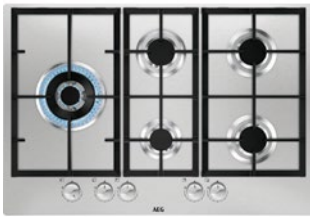

## GASKOOKPLAAT HGB75501UM

Going € 999,99

- › Inbouwbaar in 56 cm nis
- › Draaiknopbediening
- › Zone L. midden: 5000W / 128mm
- › Zone M. voor: 1000W / 54mm
- › Zone M. achter: 1900W / 80mm
- › Zone R. voor: 1900W / 80mm
- › Zone R. achter: 1900W / 80mm
- › High Efficiency branders: tot 20% sneller dan traditionele branders
- › Elektrische ontsteking via bedieningsknop
- › Thermokoppelbeveiliging
- › Gas conversie kit voor butaangas
- › Kleur: inox
- › Gietijzeren pottendragers
- › Bedieningsknoppen met metalen afwerking

Afm. (BxD) in mm 745x515

Inbouw (HxBxD) in mm 41x560x480

Aansluitwaarde (W)

Voltage (V) 220-240

Lengte aansluitsnoer (m) 1.1

Totaal vermogen gas (W) 10700

PSGBHO100D0000045

## GASKOOKPLAAT HGB75423UZ

Going € 899,99 | Opvolger HGB75501UM | Beschikbaar vanaf 01/07/24

- › Geschikt voor standaard inbouw, niet voor vlakbouw
- › Inbouwbaar in 56 cm nis
- › Draaiknopbediening
- › Zone L. voor: 1900W / 78mm
- › Zone L. achter: 1900W / 78mm
- › Zone midden: 3800W / 124mm
- › Zone R. voor: 1000W / 63mm
- › Zone R. achter: 1900W / 78mm
- › VerticalFlame branders: volledig vlak geïntegreerd en 20% zuiniger dan een standaard brander
- › Gas conversie kit voor butaangas
- › Kleur: Stainless steel with easy clean coating
- › Bedieningsknoppen met metalen afwerking
- › Kleur van de branders: mat zwart