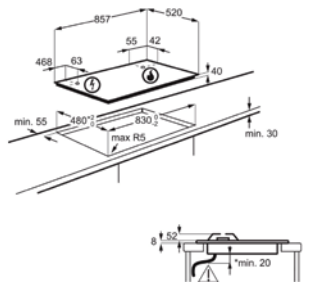

Afm. (BxD) in mm 857x520

Inbouw (HxBxD) in mm 60x830x480

Aansluitwaarde (W)

Voltage (V) 220-240

Lengte aansluitsnoer (m) 1.1

Totaal vermogen gas (W)

PSGBHO190DE00008

## GASKOOKPLAAT HGB75501UM

Going € 999,99

- › Inbouwbaar in 56 cm nis
- › Draaiknopbediening
- › Zone L. midden: 5000W / 128mm
- › Zone M. voor: 1000W / 54mm
- › Zone M. achter: 1900W / 80mm
- › Zone R. voor: 1900W / 80mm
- › Zone R. achter: 1900W / 80mm
- › High Efficiency branders: tot 20% sneller dan traditionele branders
- › Elektrische ontsteking via bedieningsknop
- › Thermokoppelbeveiliging
- › Gas conversie kit voor butaangas
- › Kleur: inox
- › Gietijzeren pottendragers
- › Bedieningsknoppen met metalen afwerking

Afm. (BxD) in mm 745x515

Inbouw (HxBxD) in mm 41x560x480

Aansluitwaarde (W)

Voltage (V) 220-240

Lengte aansluitsnoer (m) 1.1

Totaal vermogen gas (W) 10700

PSGBHO100D0000045

Afm. (BxD) in mm 745x515

Inbouw (HxBxD) in mm 41x560x480

Aansluitwaarde (W)

Voltage (V) 220-240

Lengte aansluitsnoer (m) 1.1

Totaal vermogen gas (W)

PSGBHO120D0000025