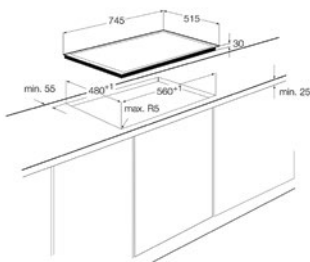

Afm. (BxD) in mm 857x520

Inbouw (HxBxD) in mm 60x830x480

Aansluitwaarde (W)

Voltage (V) 220-240

Lengte aansluitsnoer (m) 1.1

Totaal vermogen gas (W)

PSGBHO190DE00008

Afm. (BxD) in mm 745x515

Inbouw (HxBxD) in mm 41x560x480

Aansluitwaarde (W)

Voltage (V) 220-240

Lengte aansluitsnoer (m) 1.1

Totaal vermogen gas (W) 10700

PSGBHO100D0000045

## GASKOOKPLAAT HGB75423UZ

Going € 899,99 | Opvolger HGB75501UM | Beschikbaar vanaf 01/07/24

- › Geschikt voor standaard inbouw, niet voor vlakbouw
- › Inbouwbaar in 56 cm nis
- › Draaiknopbediening
- › Zone L. voor: 1900W / 78mm
- › Zone L. achter: 1900W / 78mm
- › Zone midden: 3800W / 124mm
- › Zone R. voor: 1000W / 63mm
- › Zone R. achter: 1900W / 78mm
- › VerticalFlame branders: volledig vlak geïntegreerd en 20% zuiniger dan een standaard brander
- › Gas conversie kit voor butaangas
- › Kleur: Stainless steel with easy clean coating
- › Bedieningsknoppen met metalen afwerking
- › Kleur van de branders: mat zwart

Afm. (BxD) in mm 745x515

Inbouw (HxBxD) in mm 41x560x480

Aansluitwaarde (W)

Voltage (V) 220-240

Lengte aansluitsnoer (m) 1.1

Totaal vermogen gas (W)

PSGBHO120D0000025