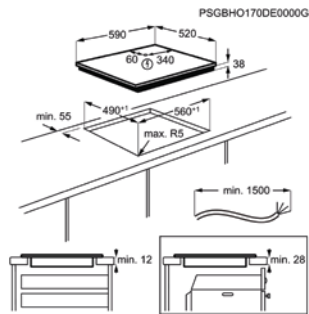

Afm. (BxD) in mm 590x520

Inbouw (HxBxD) in mm 38x560x490

Aansluitwaarde (W) 6400

Voltage (V) 220-240

Lengte aansluitsnoer (m) 0

Totaal vermogen gas (W)

VITROKERAMISCHE KOOKPLAAT HK624010XB

Going € 549,99

- › Kookplaat met inox kader
- › Zone L. voor: 750 / 2200W / 120 / 210mm
- › Zone L. achter: 1200W / 145mm
- › Zone R. voor: 1200W / 145mm
- › Zone R. achter: 1800W / 180mm
- › Restwarmte indicatie
- › Kinderbeveiliging
- › Automatische uitschakeling
- › OptiFix™: voor een extreem snelle installatie

Afm. (BxD) in mm 576x516

Inbouw (HxBxD) in mm 38x560x490

Aansluitwaarde (W) 6400

Voltage (V) 220-240

Lengte aansluitsnoer (m) 1.5

Totaal vermogen gas (W)

VITROKERAMISCHE KOOKPLAAT HK614000XB

Going € 499,99

Afm. (BxD) in mm 576x516

Inbouw (HxBxD) in mm 38x560x490

Aansluitwaarde (W) 6000

Voltage (V) 220-240

Lengte aansluitsnoer (m) 1.5

Totaal vermogen gas (W)