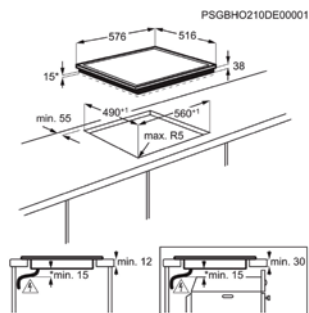

- › Kookplaat met inox kader
- › Zone L. voor: 750 / 2200W / 120 / 210mm
- › Zone L. achter: 1200W / 145mm
- › Zone R. voor: 1200W / 145mm
- › Zone R. achter: 1800W / 180mm
- › Restwarmte indicatie
- › Kinderbeveiliging
- › Automatische uitschakeling
- › OptiFix™: voor een extreem snelle installatie

Afm. (BxD) in mm 576x516

Inbouw (HxBxD) in mm 38x560x490

Aansluitwaarde (W) 6400

Voltage (V) 220-240

Lengte aansluitsnoer (m) 1.5

Totaal vermogen gas (W)

VITROKERAMISCHE KOOKPLAAT HK614000XB

Going € 499,99

- › Kookplaat met inox kader
- › Draaiknopbediening
- › Zone L. voor: 1800W / 180mm
- › Zone L. achter: 1200W / 145mm
- › Zone R. voor: 1200W / 145mm
- › Zone R. achter: 1800W / 180mm
- › OptiFix™: voor een extreem snelle installatie

Afm. (BxD) in mm 576x516

Inbouw (HxBxD) in mm 38x560x490

Aansluitwaarde (W) 6000

Voltage (V) 220-240

Lengte aansluitsnoer (m) 1.5

Totaal vermogen gas (W)