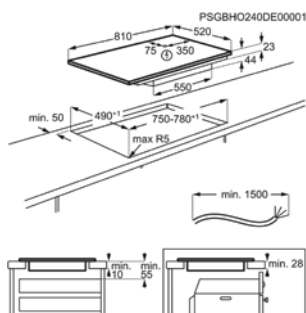

Afm. (BxD) in mm 780x520

Inbouw (HxBxD) in mm 44x750x490

Aansluitwaarde (W) 7350

Voltage (V) 220-240 / 400V2N

Lengte aansluitsnoer (m) 1.5

Totaal vermogen gas (W)

Afm. (BxD) in mm 810x520

Inbouw (HxBxD) in mm 44x750x490

Aansluitwaarde (W) 7350

Voltage (V) 220-240 / 400V2N

Lengte aansluitsnoer (m) 1.5

Totaal vermogen gas (W)

## INDUCTIEKOOKPLAAT IKE84445FB

Going € 1.399,99 | Flex Cooking - Brugfunctie - XL zone 32cm

- › Inductiekookplaat
- › Afgeschuinde randen
- › DirekTouch bediening
- › Hob2Hood®: bediening van de dampkap via de kookplaat
- › Zone L. voor: 2300 / 3200W / 210mm
- › Zone L. achter: 2300 / 3200W / 210mm
- › Zone M. voor: 1400 / 2500W / 145mm
- › Zone R. achter: 1600 / 2300 / 3000 / 2500 / 3600 / 3600W / 180 / 240 / 320mm
- › Brugfunctie: combineert twee kookzones
- › Boosterfunctie
- › Pauze-functie
- › Automatische panherkenning
- › Digitale aanduidingen voor iedere zone
- › Restwarmte indicatie
- › Kinderbeveiliging