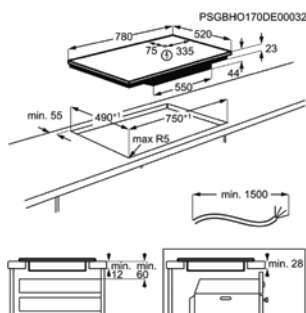

Afm. (BxD) in mm 780x520

Inbouw (HxBxD) in mm 44x750x490

Aansluitwaarde (W) 7350

Voltage (V) 220-240 / 400V2N

Lengte aansluitsnoer (m) 1.5

Totaal vermogen gas (W)

## INDUCTIEKOOKPLAAT TI184B00FZ

Going € 1.499,99 | Flex Cooking - Brugfunctie | SaphirMatt

- › Inductiekookplaat
- › Afgeschuinde randen
- › DirekTouch bediening
- › Hob2Hood®: bediening van de dampkap via de kookplaat
- › Zone L. voor: 2300 / 3200W / 210mm
- › Zone L. achter: 2300 / 3200W / 210mm
- › Zone M. voor: 1400 / 2500W / 145mm
- › Zone R. achter: 2300 / 3600W / 240mm
- › Brugfunctie: combineert twee kookzones
- › Boosterfunctie
- › Pauze-functie
- › Automatische panherkenning
- › Digitale aanduidingen voor iedere zone
- › Restwarmte indicatie
- › Kinderbeveiliging

Afm. (BxD) in mm 810x520

Inbouw (HxBxD) in mm 44x750x490

Aansluitwaarde (W) 7350

Voltage (V) 220-240 / 400V2N

Lengte aansluitsnoer (m) 1.5

Totaal vermogen gas (W)