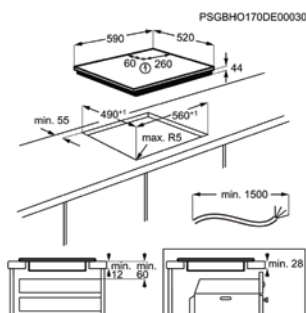

Afm. (BxD) in mm 590x520

Inbouw (HxBxD) in mm 44x560x490

Aansluitwaarde (W) 7350

Voltage (V) 220-240 / 400V2N

Lengte aansluitsnoer (m) 1.5

Totaal vermogen gas (W)

INDUCTIEKOOKPLAAT IAE64411FB

Going € 999,99 | Assisted Cooking - SenseBoil

- › Inductiekookplaat
- › SenseBoil® met overkooksensor
- › Afgeschuinde randen
- › DirekTouch bediening
- › Hob2Hood®: bediening van de dampkap via de kookplaat
- › Zone L. voor: 2300 / 3700W / 210mm
- › Zone L. achter: 1800 / 2800W / 180mm
- › Zone R. voor: 1400 / 2500W / 145mm
- › Zone R. achter: 1800 / 2800W / 180mm
- › Boosterfunctie
- › Pauze-functie
- › Automatische panherkenning
- › Digitale aanduidingen voor iedere zone
- › Restwarmte indicatie
- › Kinderbeveiliging

Afm. (BxD) in mm 590x520

Inbouw (HxBxD) in mm 44x560x490

Aansluitwaarde (W) 7350

Voltage (V) 220-240 / 400V2N

Lengte aansluitsnoer (m) 1.5

Totaal vermogen gas (W)

INDUCTIEKOOKPLAAT IAE64411XB

Going € 999,99 | Assisted Cooking - SenseBoil

Afm. (BxD) in mm 576x516

Inbouw (HxBxD) in mm 46x560x490

Aansluitwaarde (W) 7350

Voltage (V) 220-240V / 400V2N

Lengte aansluitsnoer (m) 1.5

Totaal vermogen gas (W)