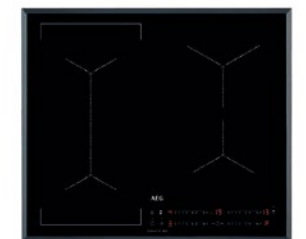

Afm. (BxD) in mm 590x520

Inbouw (HxBxD) in mm 44x560x490

Aansluitwaarde (W) 7350

Voltage (V) 220-240 / 400V2N

Lengte aansluitsnoer (m) 1.5

Totaal vermogen gas (W)

INDUCTIEKOOKPLAAT IAE64411FB

Going € 999,99 | Assisted Cooking - SenseBoil

- › Inductiekookplaat
- › SenseBoil® met overkooksensor
- › Afgeschuinde randen
- › DirekTouch bediening
- › Hob2Hood®: bediening van de dampkap via de kookplaat
- › Zone L. voor: 2300 / 3700W / 210mm
- › Zone L. achter: 1800 / 2800W / 180mm
- › Zone R. voor: 1400 / 2500W / 145mm
- › Zone R. achter: 1800 / 2800W / 180mm
- › Boosterfunctie
- › Pauze-functie
- › Automatische panherkenning
- › Digitale aanduidingen voor iedere zone
- › Restwarmte indicatie
- › Kinderbeveiliging

Afm. (BxD) in mm 590x520

Inbouw (HxBxD) in mm 44x560x490

Aansluitwaarde (W) 7350

Voltage (V) 220-240 / 400V2N

Lengte aansluitsnoer (m) 1.5

Totaal vermogen gas (W)

INDUCTIEKOOKPLAAT IAE64411XB

Going € 999,99 | Assisted Cooking - SenseBoil

- › Inductiekookplaat
- › SenseBoil® met overkooksensor
- › Kookplaat met inox kader
- › DirekTouch bediening
- › Hob2Hood®: bediening van de dampkap via de kookplaat
- › Zone L. voor: 2300 / 3700W / 210mm
- › Zone L. achter: 1800 / 2800W / 180mm
- › Zone R. voor: 1400 / 2500W / 145mm
- › Zone R. achter: 1800 / 2800W / 180mm
- › Boosterfunctie
- › Pauze-functie
- › Automatische panherkenning
- › Digitale aanduidingen voor iedere zone
- › Restwarmte indicatie
- › Kinderbeveiliging