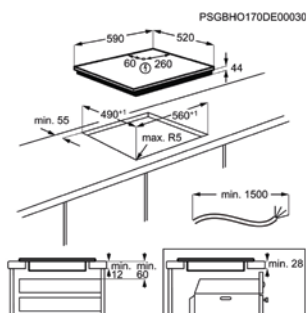

Afm. (BxD) in mm 590x520

Inbouw (HxBxD) in mm 44x560x490

Aansluitwaarde (W) 7350

Voltage (V) 220-240 / 400V2N

Lengte aansluitsnoer (m) 1.5

Totaal vermogen gas (W)

INDUCTIEKOOKPLAAT IAE64411XB

Going € 999,99 | Assisted Cooking - SenseBoil

- › Inductiekookplaat
- › SenseBoil® met overkooksensor
- › Kookplaat met inox kader
- › DirekTouch bediening
- › Hob2Hood®: bediening van de dampkap via de kookplaat
- › Zone L. voor: 2300 / 3700W / 210mm
- › Zone L. achter: 1800 / 2800W / 180mm
- › Zone R. voor: 1400 / 2500W / 145mm
- › Zone R. achter: 1800 / 2800W / 180mm
- › Boosterfunctie
- › Pauze-functie
- › Automatische panherkenning
- › Digitale aanduidingen voor iedere zone
- › Restwarmte indicatie
- › Kinderbeveiliging

Afm. (BxD) in mm 576x516

Inbouw (HxBxD) in mm 46x560x490

Aansluitwaarde (W) 7350

Voltage (V) 220-240V / 400V2N

Lengte aansluitsnoer (m) 1.5

Totaal vermogen gas (W)