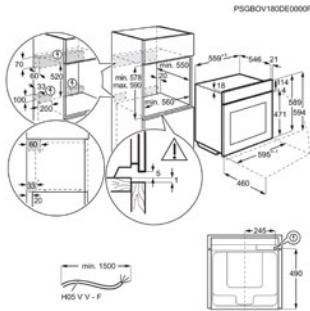

Inbouw (HxBxD) in mm 590x560x550

Afm. (HxBxD) in mm 594x595x567

Kleur zwart

Aansluiting (W) 3500

Netto inhoud (L) 71

Energy Class

Inbouw (HxBxD) in mm 600x560x550

Afm. (HxBxD) in mm 594x594x568

Kleur vingervlekvrije inox

Aansluiting (W) 3490

Netto inhoud (L) 72

Energy Class