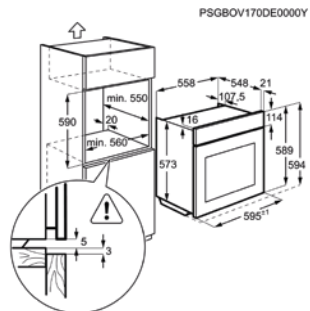

Inbouw (HxBxD) in mm 590x560x550

Afm. (HxBxD) in mm 594x595x567

Kleur zwart

Aansluiting (W) 3500

Netto inhoud (L) 71

Energy Class

Inbouw (HxBxD) in mm 600x560x550

Afm. (HxBxD) in mm 594x594x568

Kleur vingervlekvrije inox

Aansluiting (W) 3490

Netto inhoud (L) 72

Energy Class