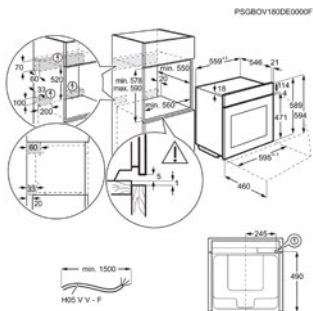

Inbouw (HxBxD) in mm 590x560x550

Afm. (HxBxD) in mm 594x595x567

Kleur vingervlekvrije inox

Aansluiting (W) 3500

Netto inhoud (L) 70

Energy Class

OVEN BPK742380B

Going € 1.449,99 | Pyrolyse

Inbouw (HxBxD) in mm 590x560x550

Afm. (HxBxD) in mm 594x595x567

Kleur zwart

Aansluiting (W) 3500

Netto inhoud (L) 71

Energy Class

OVEN BPE742280M

Going € 1.299,99 | Pyrolyse

Inbouw (HxBxD) in mm 590x560x550

Afm. (HxBxD) in mm 594x595x567

Kleur vingervlekvrije inox

Aansluiting (W) 3500

Netto inhoud (L) 71

Energy Class