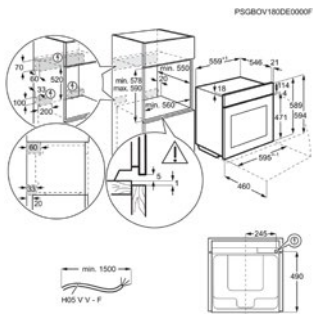

Inbouw (HxBxD) in mm 590x560x550

Afm. (HxBxD) in mm 594x595x567

Kleur vingervlekvrije inox

Aansluiting (W) 3500

Netto inhoud (L) 70

Energy Class

OVEN BPK742380B

Going € 1.449,99 | Pyrolyse

Inbouw (HxBxD) in mm 590x560x550

Afm. (HxBxD) in mm 594x595x567

Kleur zwart

Aansluiting (W) 3500

Netto inhoud (L) 71

Energy Class

OVEN BPE742280M

Going € 1.299,99 | Pyrolyse

Inbouw (HxBxD) in mm 590x560x550

Afm. (HxBxD) in mm 594x595x567

Kleur vingervlekvrije inox

Aansluiting (W) 3500

Netto inhoud (L) 71

Energy Class