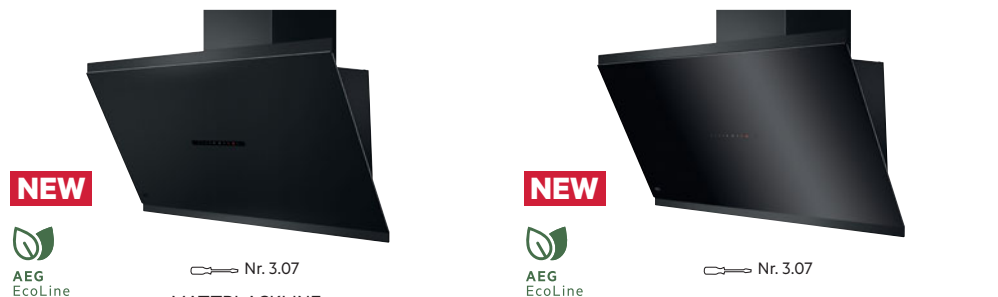

WAND
90 CM

Serie	9000 AutoSense®	8000 AuroraTech®
Afzuigkracht luchtafvoer (int/max/min)	760 / 445 / 260 m³/u	760 / 445 / 260 m³/u
Afzuigkracht recirculatie (int/max/min)	725 / 440 / 250 m³/u	725 / 440 / 250 m³/u
Motor op afstand inbouwbaar	-	-
Geluidsniveau (max/min)	55 / 43 dB(A)	55 / 43 dB(A)
Bediening	Tiptoetsbediening op glas	Tiptoetsbediening op glas
Standen	3 + 2 intensief	3 + 2 intensief
Afstandsbediening	-	-
Afwasbare vetfilter	2 - Aluminium / Zwart	2 - Aluminium / Zwart
Led-verlichting	2 LEDs met AuroraTech & Perfect Illumination 2700 - 4000 - 5000K	2 LEDs met AuroraTech & Perfect Illumination 2700 - 4000 - 5000K
Verzadigingsindicatie	vetfilter / koolstoffilter	vetfilter / koolstoffilter
Randafzuiging	✓	✓
Kleur	mat zwart glas	zwart glas
Type Koolstoffilter	in optie: OdourClean Standard MCFB91, OdourClean Plus MCFB92, OdourClean Pro MCFB93	in optie: OdourClean Standard MCFB91, OdourClean Plus MCFB92, OdourClean Pro MCFB93
Accessoires voor meer comfort	AirLite M8CKALD1 / Silentium Kit M8CKSL28 / Silentium Kit M8CKSL07	AirLite M8CKALD1 / Silentium Kit M8CKSL28 / Silentium Kit M8CKSL07
Afmetingen (h(min-max)xbxd)	950-1260 x 898 x 417 mm	950-1260 x 898 x 417 mm
	€ 1499,99	€ 1299,99