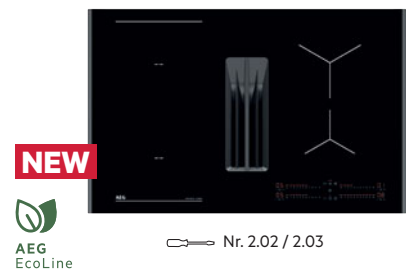

Past in een kast van 60 cm

NCH84B03CB

| | |
|------------------------------------|---|
| Serie | 6000 Bridge |
| Flexibele zones | 1 brugfunctie |
| Bediening | schuifbediening |
| Zone linksvoor | 2300 - 3200 W / 210 mm |
| Zone linksachter | 2300 - 3200 W / 210 mm |
| Zone rechtsvoor | 1400 - 2500 W / 145 mm |
| Zone rechtsachter | 1800 - 2800 W / 180 mm |
| Afzuigkracht (int./max./min.) | 650 / 550 / 270 m³/h |
| Geluidsniveau (max./min.) | 66 / 50 |
| Boosterfunctie | ✓ |
| Recirculatiekit* en koolstoffilter | inclusief (naar achterwand) / voor afvoer of recirculatie |
| Verzadigingsaanduiding | vetfilter / koolstoffilter |
| Kleur / design | zwart / vlakbouw of standaard inbouw |
| Aansluitwaarde | 7350 W - 2-fasen, 230 V |
| Inbouwafmetingen (hxbxd) | 225 x 750-780 x 490 mm |
| Minimale werkbladdikte | 1,2 cm (4 mm indien versterkt inox) |
| | € 2399,99 |

Past in een kast van 60 cm

NCH84B03FB

| | |
|------------------------------------|---|
| Serie | 6000 Bridge |
| Flexibele zones | 1 brugfunctie |
| Bediening | schuifbediening |
| Zone linksvoor | 2300 - 3200 W / 210 mm |
| Zone linksachter | 2300 - 3200 W / 210 mm |
| Zone rechtsvoor | 1400 - 2500 W / 145 mm |
| Zone rechtsachter | 1800 - 2800 W / 180 mm |
| Afzuigkracht (int./max./min.) | 650 / 550 / 270 m³/h |
| Geluidsniveau (max./min.) | 66 / 50 |
| Boosterfunctie | ✓ |
| Recirculatiekit* en koolstoffilter | inclusief (naar achterwand) / voor afvoer of recirculatie |
| Verzadigingsaanduiding | vetfilter / koolstoffilter |
| Kleur / design | zwart / standaard inbouw / 2 facet geslepen randen |
| Aansluitwaarde | 7350 W - 2-fasen, 230 V |
| Inbouwafmetingen (hxbxd) | 225 x 750-780 x 490 mm |
| Minimale werkbladdikte | 1,2 cm (4 mm indien versterkt inox) |
| | € 2399,99 |